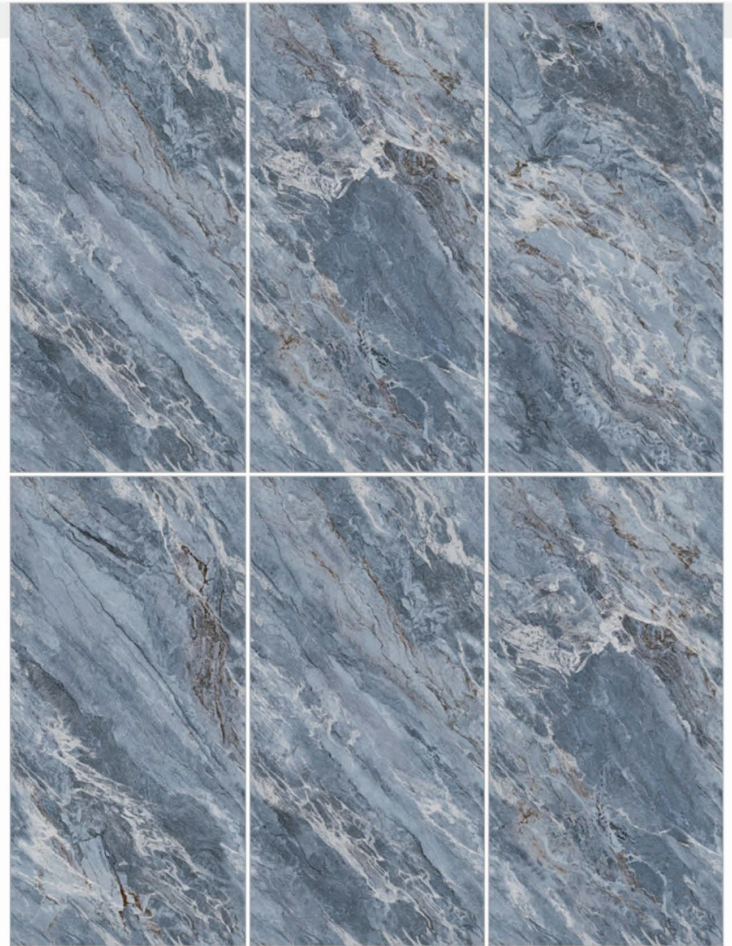

## STONELLA MINT

SIZE  
600x1200 MM

FINISH  
MATT CARVING

RANDOM  
03

STONELLA MINT