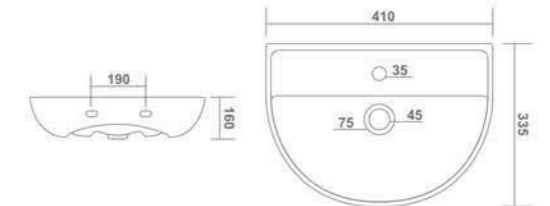

New Arrival

WALL HUNG BASIN

TOPAZ - 8027
L 420 W 350 H 135mm
(17"x14"x5")

PRIME PLUS - 8030
L 400 W 300 H 120mm
(16"x12"x5")

THEORY - C - 8028
L 410 W 310 H 110mm
(16"x12"x4")

RIVAL - 8031
L 410 W 335 H 160mm
(16"x13"x6")