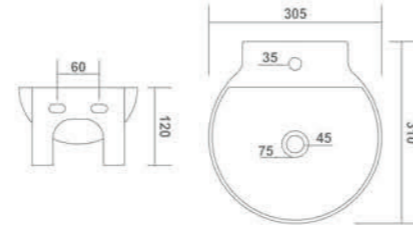

TITAN - 8039
L 360 W 285 H 115mm
(14"x11"x5")

ROVER - 8042
L 360 W 245 H 140mm
(14"x10"x6")

THUNDER - 8040
L 350 W 350 H 100mm
(14"x14"x4")

AROMA - 8043
L 335 W 300 H 115mm
(13"x12"x5")

TOYESH - 8041
L 350 W 250 H 100mm
(14"x10"x4")

TITUS - 8044
L 315 W 310 H 150mm
(12"x12"x6")

WALL HUNG BASIN

ART - 8045
L 305 W 310 H 120mm
(12"x12"x5")

TRUST - 8048
L 300 W 350 H 110mm
(12"x14"x4")

WALL HUNG BASIN

TROY - 8046
L 305 W 330 H 140mm
(12"x13"x6")