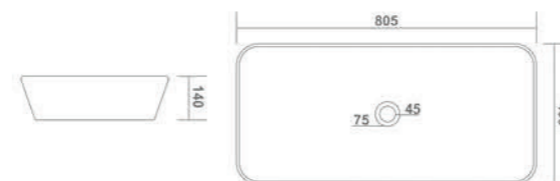

TABLE TOP BASIN

AERIAL - 4004
L 910 W 420 H 135mm
(36"x17"x5")

TABLE TOP BASIN

ARENA - B - 4006
L 830 W 315 H 140mm
(33"x12"x6")

New Arrival

New Arrival

ARENA - A - 4005
L 840 W 320 H 115mm
(34"x13"x5")

TITANIC - 4007
L 825 W 415 H 125mm
(32"x16"x5")

TABLE TOP BASIN

TITANIC PLUS - 4008

L 825 W 420 H 135mm
(32"x17"x5")

TAN - 4010

L 765 W 385 H 140mm
(30"x15"x6")

TABLE TOP BASIN

TREY - 4009

L 805 W 400 H 140mm
(32"x16"x6")