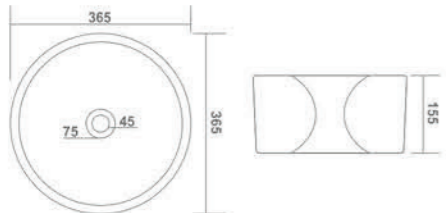

New Arrival

TABLE TOP BASIN

New Arrival

MOZIO - 4066
L 365 W 365 H 175mm
(15"x15"x7")

TOBY - 4069
L 365 W 290 H 125mm
(14"x11"x5")

TABLE TOP BASIN

FUSION - 4067
L 365 W 365 H 155mm
(15"x15"x6")

New Arrival