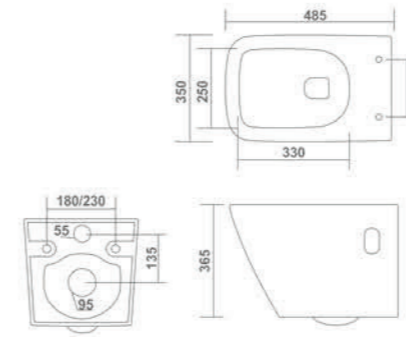

WALL HUNG CLOSET

SWORD - 2009
L 530 W 360 H 380mm

STUDIO - 2011
L 485 W 350 H 365mm

WALL HUNG CLOSET

SUMMER - 2010
L 490 W 365 H 340mm

SALVIA - 2012
L 480 W 345 H 360mm

WALL HUNG CLOSET

SAM - 2013
L 535 W 360 H 360mm