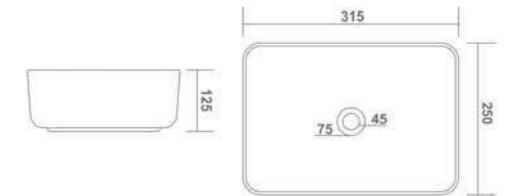

TALENT - 4073
L 360 W 360 H 130mm
(14"x14"x5")

MINI TAILOR - 4074
L 350 W 270 H 135mm
(14"x11"x5")

TORONTO - 4075
L 345 W 345 H 140mm
(14"x14"x6")

TORQUE - 4076
L 315 W 250 H 125mm
(12"x10"x5")

TINY - 4077
L 310 W 310 H 140mm
(12"x12"x6")

TABLE TOP BASIN

ALPHA - 4078
L 310 W 310 H 100mm
(12"x12"x4")

ALVIN - 4079
L 280 W 280 H 125mm
(11"x11"x5")

New Arrival

ALEX - 4080
L 465 W 365 H 245mm
(19"x15"x10")

TABLE TOP BASIN

TOY - 4081
L 650 W 390 H 110mm
(26"x15"x4")