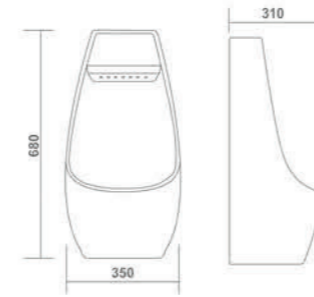

TITUS - 8044
L 315 W 310 H 150mm
(12"x12"x6")

WALL HUNG BASIN

ART - 8045
L 305 W 310 H 120mm
(12"x12"x5")

TRUST - 8048
L 300 W 350 H 110mm
(12"x14"x4")

WALL HUNG BASIN

TROY - 8046
L 305 W 330 H 140mm
(12"x13"x6")

AXIS - 8049
L 300 W 235 H 120mm
(12"x9"x5")

RALLY - 8047
L 330 W 260 H 200mm
(13"x10"x8")

RESSO - 8050
L 305 W 270 H 150mm
(12"x11"x6")

CORNER BASIN

THOR - 8051
L 500 W 350 H 120mm
(20"x14"x5")

AVANTE - 8052
L 300 W 300 H 110mm
(12"x12"x4")

RETRO - A - 8053
L 360 W 360 H 150mm
(14"x14"x6")

CORNER BASIN

TOKEN - 8054
L 360 W 435 H 140mm (14"x17"x6")

RETRO - B - 8055
L 305 W 305 H 130mm (12"x12"x5")

ROOT - 8056
L 440 W 440 H 190mm (17"x17"x7")

ROBIN - 8057
L 380 W 380 H 200mm (15"x15"x8")

IMPERIA - 9001
L 340 W 310 H 1000mm

New Arrival

IRIS - 9002
L 350 W 310 H 680mm

ITZEL - 9003
L 315 W 285 H 580mm

IDEA - 9004
L 335 W 300 H 675mm
(13"x12"x27")

New Arrival

URINAL

ITCOS - 9005
L 290 W 250 H 510mm