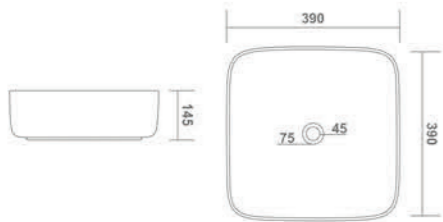

TRAVIS - 4053
L 460 W 265 H 120mm
(18"x10"x5")

TABLE TOP BASIN

TEZA - 4054
L 465 W 340 H 150mm
(18"x13"x6")

THEORY - B - 4057
L 410 W 410 H 125mm
(16"x16"x5")

TABLE TOP BASIN

TUNA - 4055
L 410 W 310 H 140mm
(16"x12"x6")

TOM - A - 4058
L 405 W 305 H 140mm
(16"x12"x6")

TEXA - 4056
L 410 W 305 H 135mm
(16"x12"x5")

TOM - B - 4059
L 410 W 310 H 140mm
(16"x12"x6")

TABLE TOP BASIN

TULIP - 4060
L 400 W 325 H 140mm
(16"x13"x6")

ANT - 4061
L 390 W 390 H 145mm
(15"x15"x6")