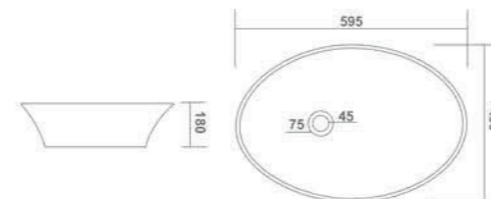

TABLE TOP BASIN

AXE - 4024
L 590 W 400 H 140mm
(23"x16"x6")

TRENT - A - 4027
L 550 W 390 H 120mm
(22"x15"x5")

TABLE TOP BASIN

TYE - 4025
L 560 W 380 H 150mm
(22"x15"x6")

TRENT - B - 4028
L 550 W 390 H 120mm
(22"x15"x5")

TUB - 4026
L 560 W 385 H 150mm
(22"x15"x6")

ACECON - 4029
L 595 W 450 H 180mm
(23"x18"x7")

TABLE TOP BASIN

ASTRIK - 4030
L 540 W 390 H 145mm
(21"x15"x6")

ADOBE - 4033
L 520 W 430 H 120mm
(20"x17"x5")

TABLE TOP BASIN