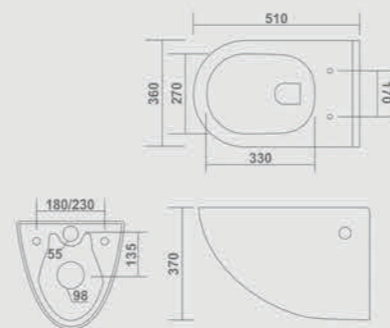

SATIN - 2028
L 520 W 365 H 345mm

WALL HUNG CLOSET

SUN - 2029
L 520 W 370 H 370mm

WALL HUNG CLOSET

STYLE - 2031
L 510 W 370 H 370mm

STYLE - RIMLESS - 2030
L 510 W 360 H 370mm

STONE - 2032
L 550 W 350 H 380mm