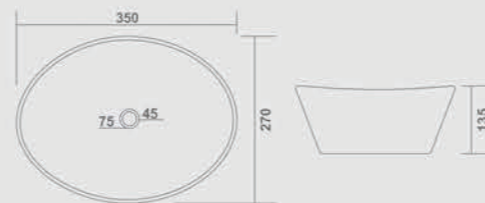

TORONTO - 4075
L 345 W 345 H 140mm
(14"x14"x6")