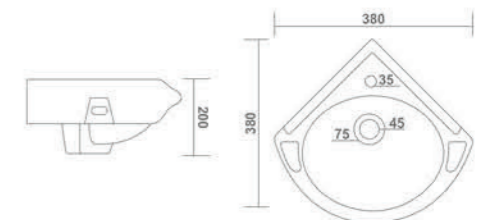

RETRO - A - 8053
L 360 W 360 H 150mm
(14"x14"x6")

CORNER BASIN

TOKEN - 8054
L 360 W 435 H 140mm (14"x17"x6")

RETRO - B - 8055
L 305 W 305 H 130mm (12"x12"x5")

ROOT - 8056
L 440 W 440 H 190mm (17"x17"x7")

ROBIN - 8057
L 380 W 380 H 200mm (15"x15"x8")