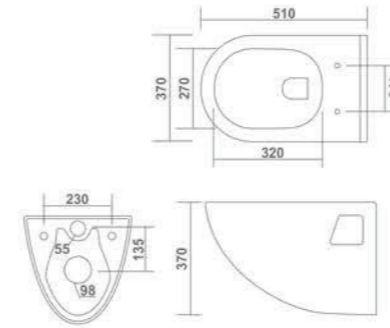

SATIN - 2028
L 520 W 365 H 345mm

WALL HUNG CLOSET

SUN - 2029
L 520 W 370 H 370mm

WALL HUNG CLOSET

STYLE - 2031
L 510 W 370 H 370mm

STYLE - RIMLESS - 2030
L 510 W 360 H 370mm

STONE - 2032
L 550 W 350 H 380mm