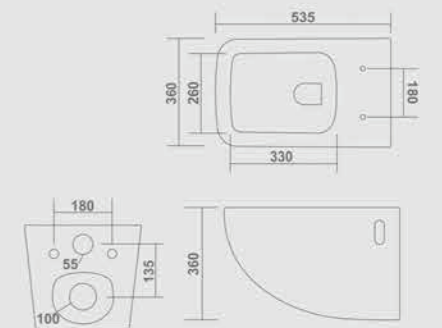

WALL HUNG CLOSET

SWORD - 2009
L 530 W 360 H 380mm

STUDIO - 2011
L 485 W 350 H 365mm

WALL HUNG CLOSET

SUMMER - 2010
L 490 W 365 H 340mm

SALVIA - 2012
L 480 W 345 H 360mm

WALL HUNG CLOSET

SAM - 2013
L 535 W 360 H 360mm