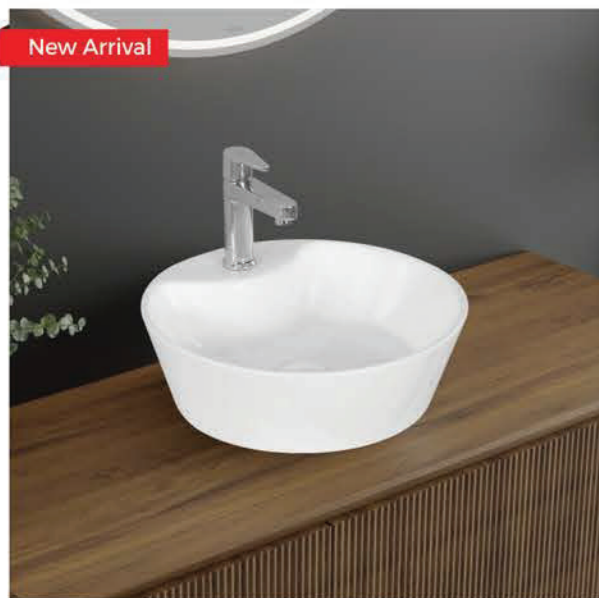

New Arrival

CRUZE - 4062
L 385 W 385 H 125mm
(15"x15"x5")

TABLE TOP BASIN

AKRON - 4063
L 380 W 380 H 130mm
(15"x15"x5")

New Arrival

FENTA - 4064
L 370 W 370 H 165mm
(15"x15"x6")

TIAGO - 4065
L 365 W 365 H 175mm
(15"x15"x7")