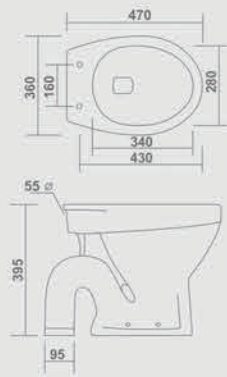

SPRING - 3006
 L 550 W 370 H 400mm
 S trap : 95mm (4")
 P trap : 180mm (7")

WATER CLOSET

SOLID - 3005
 L 530 W 360 H 400mm
 S trap : 85mm (4")
 P trap : 180mm (7")

SPICE - 3007
 L 515 W 390 H 400mm
 S trap : 110mm (4")

WATER CLOSET

SAINT - 3008
L 510 W 350 H 400mm
S trap : 105mm (4")

WATER CLOSET

SHINE - S - 3010
L 470 W 360 H 400mm
S trap : 100mm (4")

CONCEALED - 3009
L 580 W 370 H 400mm
S trap : 100mm (4")

SHINE - P - 3011
L 470 W 360 H 400mm
P trap : 180mm (7")

WATER CLOSET

EWC - S - 3012
L 470 W 360 H 395mm

ANGLO - S - 3014
L 570 W 470 H 400mm

WATER CLOSET

EWC - P - 3013
L 470 W 360 H 395mm

ANGLO - P - 3015
L 570 W 470 H 400mm

stylish
contemporary
curve

TABLE TOP BASIN