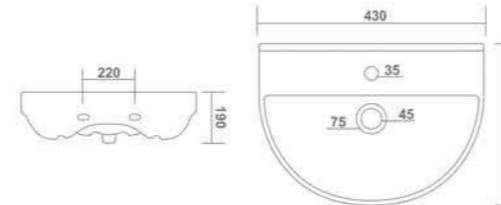

New Arrival

DECOR - 8017
L 400 W 270 H 135mm
(16"x11"x5")

THINK - 8020
L 455 W 310 H 135mm
(18"x12"x5")

WALL HUNG BASIN

RANGE - 8021
L 440 W 370 H 180mm
(17"x15"x7")

RAPID - 8024
L 430 W 350 H 190mm
(17"x14"x8")