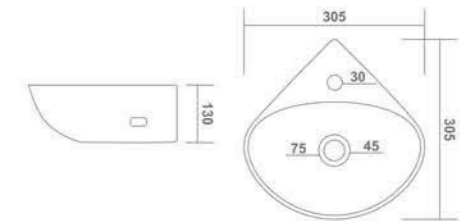

RETRO - A - 8053
L 360 W 360 H 150mm
(14"x14"x6")

CORNER BASIN

TOKEN - 8054
L 360 W 435 H 140mm (14"x17"x6")

RETRO - B - 8055
L 305 W 305 H 130mm (12"x12"x5")

ROOT - 8056
L 440 W 440 H 190mm (17"x17"x7")

ROBIN - 8057
L 380 W 380 H 200mm (15"x15"x8")

IMPERIA - 9001
L 340 W 310 H 1000mm

New Arrival

IRIS - 9002
L 350 W 310 H 680mm

ITZEL - 9003
L 315 W 285 H 580mm

IDEA - 9004
L 335 W 300 H 675mm
(13"x12"x27")

New Arrival

URINAL

ITCOS - 9005
L 290 W 250 H 510mm