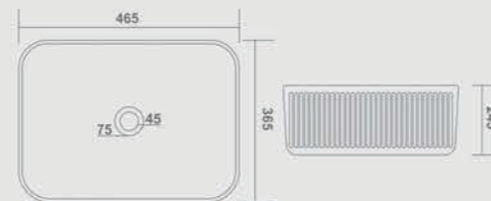

TABLE TOP BASIN

ALPHA - 4078
L 310 W 310 H 100mm
(12"x12"x4")

ALVIN - 4079
L 280 W 280 H 125mm
(11"x11"x5")

New Arrival

ALEX - 4080
L 465 W 365 H 245mm
(19"x15"x10")

TABLE TOP BASIN

TOY - 4081
L 650 W 390 H 110mm
(26"x15"x4")