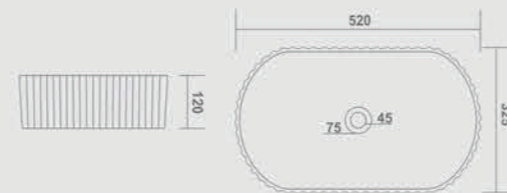

TABLE TOP BASIN

ALPHA - 4078
L 310 W 310 H 100mm
(12"x12"x4")

ALVIN - 4079
L 280 W 280 H 125mm
(11"x11"x5")

New Arrival

ALEX - 4080
L 465 W 365 H 245mm
(19"x15"x10")

TABLE TOP BASIN

TOY - 4081
L 650 W 390 H 110mm
(26"x15"x4")

New Arrival

JENNY - A - 4082
L 390 W 325 H 130mm
(16"x13"x5")

JENNY - B - 4083
L 390 W 320 H 130mm
(16"x13"x5")

New Arrival

TABLE TOP BASIN

ARMANI - 4084
L 520 W 325 H 120mm (20"x13"x5")

TABLE TOP BASIN

ANGEL - 4085
L 405 W 405 H 170mm
(16"x16"x7")

New Arrival

TRUMAN - 4086
L 475 W 365 H 150mm
(19"x14"x6")

TABLE TOP BASIN

ARROW - 4087
L 480 W 315 H 130mm
(19"x12"x5")

TROOP - A - 4089
L 330 W 330 H 120mm
(13"x13"x5")

TABLE TOP BASIN

ABROAD - 4088
L 405 W 405 H 115mm
(16"x16"x5")