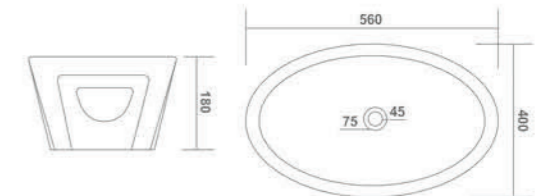

COUNTER BASIN

OPEL - 5004

L 490 W 390 H 170mm (19"x15"x7")

COUNTER BASIN

OCEAN- A - 5005

L 465 W 320 H 180mm
(18"x13"x7")

OCEAN- B - 5006

L 560 W 400 H 180mm
(22"x16"x7")