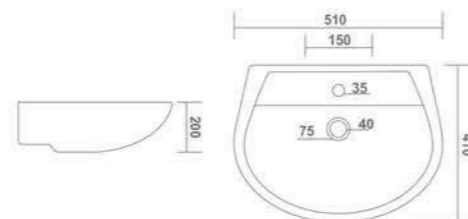

WALL HUNG BASIN

RICH - 8002
L 530 W 430 H 190mm
(21"x17"x7")

RARE - 8003
L 510 W 430 H 220mm
(20"x17"x9")

WALL HUNG BASIN

ROTTO - 8004
L 500 W 425 H 175mm
(20"x17"x7")

RADIUS - 8005
L 510 W 410 H 200mm
(20"x16"x8")