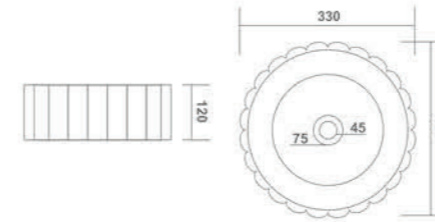

New Arrival

TRUMAN - 4086
L 475 W 365 H 150mm
(19"x14"x6")

TABLE TOP BASIN

ARROW - 4087
L 480 W 315 H 130mm
(19"x12"x5")

TROOP - A - 4089
L 330 W 330 H 120mm
(13"x13"x5")

TABLE TOP BASIN

ABROAD - 4088
L 405 W 405 H 115mm
(16"x16"x5")