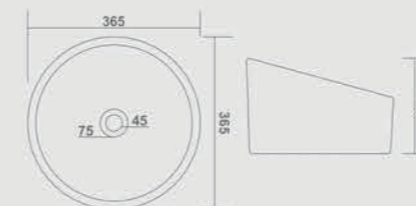

New Arrival

CRUZE - 4062
L 385 W 385 H 125mm
(15"x15"x5")

TABLE TOP BASIN

AKRON - 4063
L 380 W 380 H 130mm
(15"x15"x5")

New Arrival

FENTA - 4064
L 370 W 370 H 165mm
(15"x15"x6")

TIAGO - 4065
L 365 W 365 H 175mm
(15"x15"x7")

New Arrival

TABLE TOP BASIN

New Arrival

MOZIO - 4066
L 365 W 365 H 175mm
(15"x15"x7")

TOBY - 4069
L 365 W 290 H 125mm
(14"x11"x5")

TABLE TOP BASIN

FUSION - 4067
L 365 W 365 H 155mm
(15"x15"x6")

New Arrival