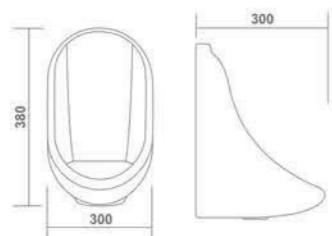

INDIGO - 9007
L 300 W 300 H 380mm