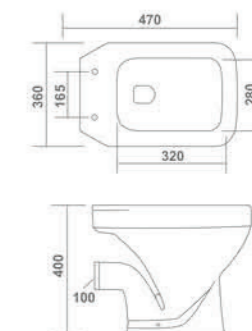

L 665 W 360 H 750mm
S trap : 225mm, 300mm (9".12")
P trap : 180mm (7")

ONE PIECE CLOSET

VIPER - 1010

L 640 W 360 H 720mm
S trap : 100mm, 225mm, 300mm (4", 9", 12")
P trap : 180mm (7")

VERO - 1012

L 640 W 360 H 730mm
S trap : 225mm, 300mm (9".12")
P trap : 180mm (7")

WATER CLOSET

SAINT - 3008
L 510 W 350 H 400mm
S trap : 105mm (4")

WATER CLOSET

SHINE - S - 3010
L 470 W 360 H 400mm
S trap : 100mm (4")

CONCEALED - 3009
L 580 W 370 H 400mm
S trap : 100mm (4")

SHINE - P - 3011
L 470 W 360 H 400mm
P trap : 180mm (7")

WATER CLOSET

EWC - S - 3012
L 470 W 360 H 395mm

ANGLO - S - 3014
L 570 W 470 H 400mm

WATER CLOSET

EWC - P - 3013
L 470 W 360 H 395mm

ANGLO - P - 3015
L 570 W 470 H 400mm

stylish
contemporary
curve

TABLE TOP BASIN