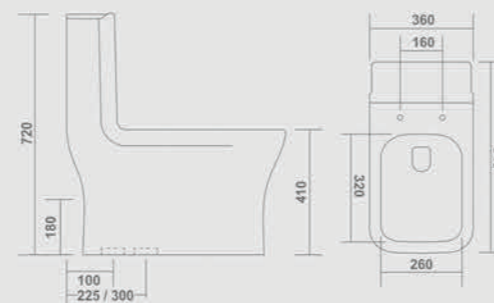

L 665 W 360 H 750mm
S trap : 225mm, 300mm (9".12")
P trap : 180mm (7")

ONE PIECE CLOSET

VIPER - 1010

L 640 W 360 H 720mm
S trap : 100mm, 225mm, 300mm (4", 9", 12")
P trap : 180mm (7")

VERO - 1012

L 640 W 360 H 730mm
S trap : 225mm, 300mm (9".12")
P trap : 180mm (7")