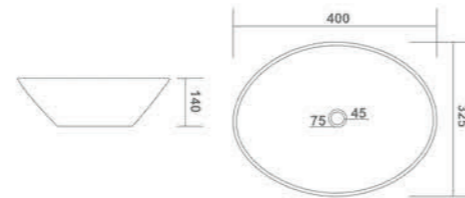

TOM - A - 4058
L 405 W 305 H 140mm
(16"x12"x6")

TEXA - 4056
L 410 W 305 H 135mm
(16"x12"x5")

TOM - B - 4059
L 410 W 310 H 140mm
(16"x12"x6")

TABLE TOP BASIN

TULIP - 4060
L 400 W 325 H 140mm
(16"x13"x6")

ANT - 4061
L 390 W 390 H 145mm
(15"x15"x6")