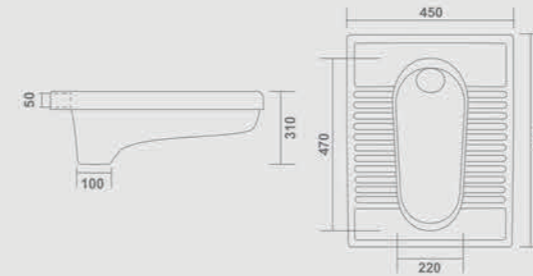

PAN

ORISSA PAN - 23"
L 450 W 590 H 310mm

ORISSA PAN - 20"
L 420 W 530 H 280mm