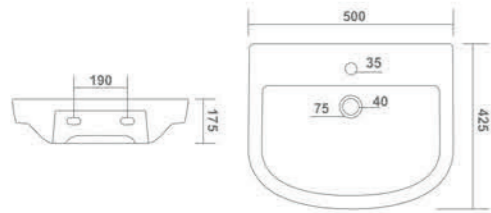

WALL HUNG BASIN

RICH - 8002
L 530 W 430 H 190mm
(21"x17"x7")

RARE - 8003
L 510 W 430 H 220mm
(20"x17"x9")

WALL HUNG BASIN

ROTTO - 8004
L 500 W 425 H 175mm
(20"x17"x7")

RADIUS - 8005
L 510 W 410 H 200mm
(20"x16"x8")