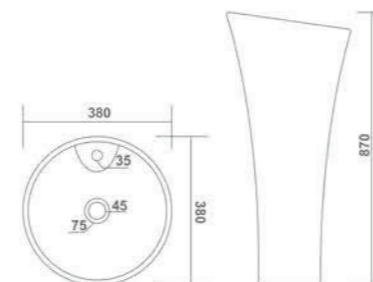

slender stuff
of dimension

ONE PIECE BASIN

HARRIER - 6001
L 420 W 420 H 860mm (17"x17"x34")

ONE PIECE BASIN

HUSKY - 6002
L 325 W 345 H 820mm
(13"x14"x32")

HORNET - 6003
L 410 W 410 H 860mm
(16"x16"x34")

ONE PIECE BASIN

HAWK - 6004
L 410 W 410 H 840mm
(16"x16"x33")

ONE PIECE BASIN

HEART - 6006
L 385 W 385 H 870mm
(15"x15"x34")

HAPPY - 6005
L 380 W 380 H 870mm
(15"x15"x34")

HILL - 6007
L 385 W 385 H 870mm
(15"x15"x34")

WALL INTEGRATED WASH BASIN