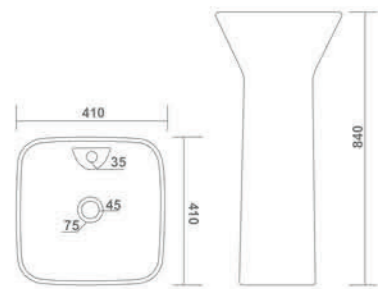

COUNTER BASIN

OPEL - 5004

L 490 W 390 H 170mm (19"x15"x7")

COUNTER BASIN

OCEAN- A - 5005

L 465 W 320 H 180mm
(18"x13"x7")

OCEAN- B - 5006

L 560 W 400 H 180mm
(22"x16"x7")

slender stuff
of dimension

ONE PIECE BASIN

HARRIER - 6001
L 420 W 420 H 860mm (17"x17"x34")

ONE PIECE BASIN

HUSKY - 6002
L 325 W 345 H 820mm
(13"x14"x32")

HORNET - 6003
L 410 W 410 H 860mm
(16"x16"x34")

ONE PIECE BASIN

HAWK - 6004
L 410 W 410 H 840mm
(16"x16"x33")

ONE PIECE BASIN

HEART - 6006
L 385 W 385 H 870mm
(15"x15"x34")

HAPPY - 6005
L 380 W 380 H 870mm
(15"x15"x34")

HILL - 6007
L 385 W 385 H 870mm
(15"x15"x34")

WALL INTEGRATED WASH BASIN