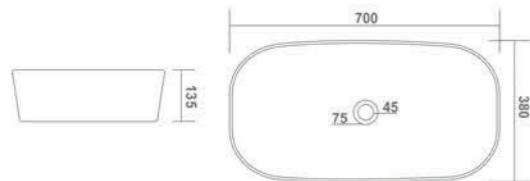

TABLE TOP BASIN

TITANIC PLUS - 4008

L 825 W 420 H 135mm
(32"x17"x5")

TAN - 4010

L 765 W 385 H 140mm
(30"x15"x6")

TABLE TOP BASIN

TREY - 4009

L 805 W 400 H 140mm
(32"x16"x6")

TOMB - A - 4011

L 760 W 395 H 140mm
(30"x16"x6")

TABLE TOP BASIN

AVIVA - 4012
L 720 W 420 H 130mm
(28"x17"x5")

ASIAN - A - 4013
L 700 W 380 H 135mm
(28"x15"x5")

AMPLE - 4014
L 650 W 415 H 140mm
(26"x16"x6")