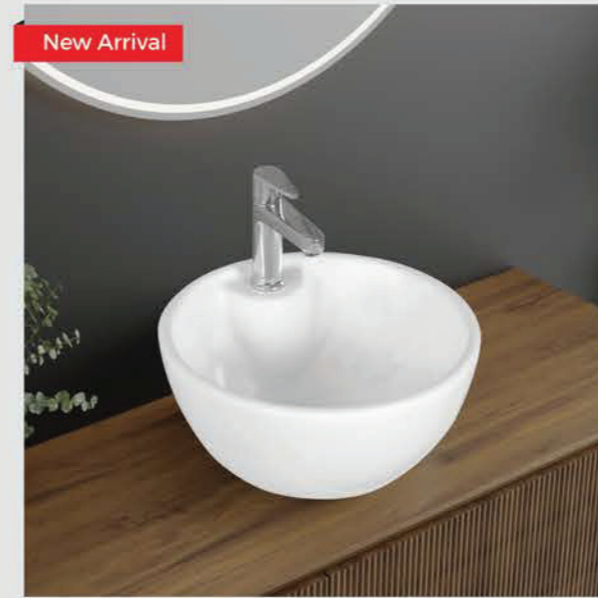

New Arrival

CRUZE - 4062
L 385 W 385 H 125mm
(15"x15"x5")

TABLE TOP BASIN

AKRON - 4063
L 380 W 380 H 130mm
(15"x15"x5")

New Arrival

FENTA - 4064
L 370 W 370 H 165mm
(15"x15"x6")

TIAGO - 4065
L 365 W 365 H 175mm
(15"x15"x7")