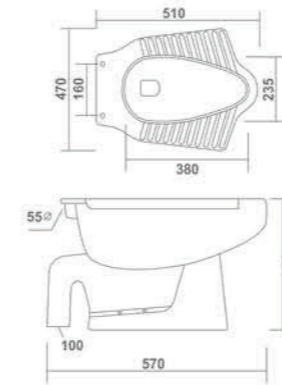

SPRING - 3006
 L 550 W 370 H 400mm
 S trap : 95mm (4")
 P trap : 180mm (7")

WATER CLOSET

SOLID - 3005
 L 530 W 360 H 400mm
 S trap : 85mm (4")
 P trap : 180mm (7")

SPICE - 3007
 L 515 W 390 H 400mm
 S trap : 110mm (4")

WATER CLOSET

SAINT - 3008
L 510 W 350 H 400mm
S trap : 105mm (4")

WATER CLOSET

SHINE - S - 3010
L 470 W 360 H 400mm
S trap : 100mm (4")

CONCEALED - 3009
L 580 W 370 H 400mm
S trap : 100mm (4")

SHINE - P - 3011
L 470 W 360 H 400mm
P trap : 180mm (7")

WATER CLOSET

EWC - S - 3012
L 470 W 360 H 395mm

ANGLO - S - 3014
L 570 W 470 H 400mm

WATER CLOSET

EWC - P - 3013
L 470 W 360 H 395mm

ANGLO - P - 3015
L 570 W 470 H 400mm

stylish
contemporary
curve

TABLE TOP BASIN