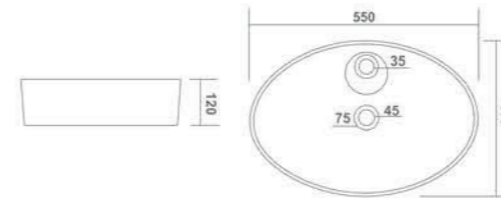

TABLE TOP BASIN

AXE - 4024
L 590 W 400 H 140mm
(23"x16"x6")

TRENT - A - 4027
L 550 W 390 H 120mm
(22"x15"x5")

TABLE TOP BASIN

TYE - 4025
L 560 W 380 H 150mm
(22"x15"x6")

TRENT - B - 4028
L 550 W 390 H 120mm
(22"x15"x5")