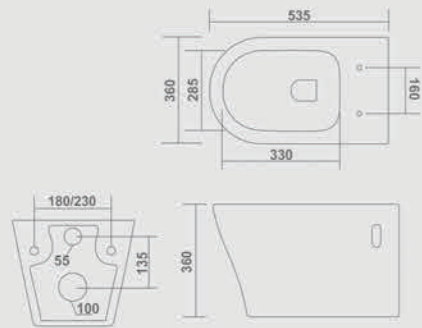

WALL HUNG CLOSET

SWORD - 2009
L 530 W 360 H 380mm

STUDIO - 2011
L 485 W 350 H 365mm

WALL HUNG CLOSET

SUMMER - 2010
L 490 W 365 H 340mm

SALVIA - 2012
L 480 W 345 H 360mm

WALL HUNG CLOSET

SAM - 2013
L 535 W 360 H 360mm