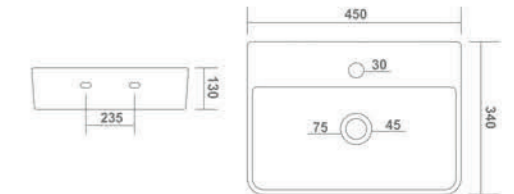

RUBY - 8012
L 470 W 240 H 140mm
(19"x9"x6")

WALL HUNG BASIN

HELIX - 8010
L 475 W 370 H 140mm
(19"x15"x6")

New Arrival

ALLEN - 8013
L 450 W 340 H 130mm
(18"x13"x5")

ROYAL - 8011
L 480 W 250 H 180mm
(19"x10"x7")