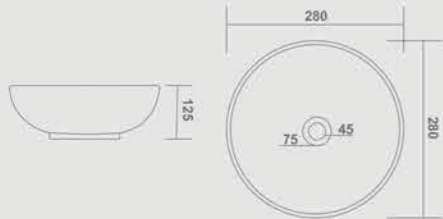

TALENT - 4073
L 360 W 360 H 130mm
(14"x14"x5")

MINI TAILOR - 4074
L 350 W 270 H 135mm
(14"x11"x5")

TORONTO - 4075
L 345 W 345 H 140mm
(14"x14"x6")

TORQUE - 4076
L 315 W 250 H 125mm
(12"x10"x5")

TINY - 4077
L 310 W 310 H 140mm
(12"x12"x6")

TABLE TOP BASIN

ALPHA - 4078
L 310 W 310 H 100mm
(12"x12"x4")

ALVIN - 4079
L 280 W 280 H 125mm
(11"x11"x5")

New Arrival

ALEX - 4080
L 465 W 365 H 245mm
(19"x15"x10")

TABLE TOP BASIN

TOY - 4081
L 650 W 390 H 110mm
(26"x15"x4")