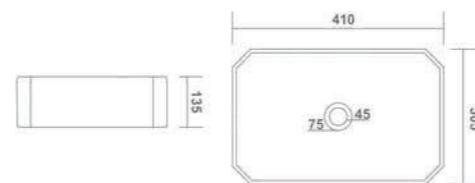

TABLE TOP BASIN

THEORY - B - 4057
L 410 W 410 H 125mm
(16"x16"x5")

TABLE TOP BASIN