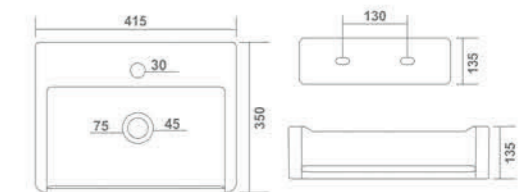

WALL HUNG BASIN

MINI TAJ - 8022
L 460 W 335 H 125mm
(18"x13"x5")

New Arrival

LILY - 8025
L 415 W 350 H 135mm
(16"x14"x5")

TYCOON - 8023
L 435 W 300 H 130mm
(17"x12"x5")

PRIME - 8026
L 415 W 310 H 120mm
(16"x12"x5")