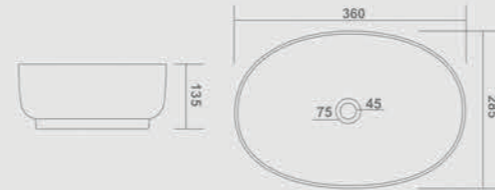

New Arrival

TABLE TOP BASIN

New Arrival

MOZIO - 4066
L 365 W 365 H 175mm
(15"x15"x7")

TOBY - 4069
L 365 W 290 H 125mm
(14"x11"x5")

TABLE TOP BASIN

FUSION - 4067
L 365 W 365 H 155mm
(15"x15"x6")

New Arrival

TENNIS - B - 4070
L 365 W 255 H 105mm
(14"x10"x4")

New Arrival

BENZ - 4068
L 365 W 365 H 155mm
(15"x15"x6")

JOLLY - 4071
L 360 W 360 H 190mm
(14"x14"x8")

New Arrival

TABLE TOP BASIN

TONY - 4072
L 360 W 285 H 135mm
(14"x11"x5")