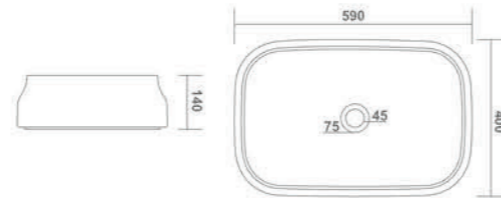

AUDI - 4021
L 615 W 360 H 150mm
(24"x14"x6")

TABLE TOP BASIN

TAJ - 4019
L 610 W 410 H 130mm
(24"x16"x5")

ASIAN - B - 4022
L 605 W 380 H 140mm
(24"x15"x6")

TOMB - B - 4020
L 610 W 410 H 145mm
(24"x16"x6")

AQUA - 4023
L 580 W 415 H 165mm
(23"x16"x6")

TABLE TOP BASIN

AXE - 4024
L 590 W 400 H 140mm
(23"x16"x6")

TRENT - A - 4027
L 550 W 390 H 120mm
(22"x15"x5")

TABLE TOP BASIN

TYE - 4025
L 560 W 380 H 150mm
(22"x15"x6")

TRENT - B - 4028
L 550 W 390 H 120mm
(22"x15"x5")