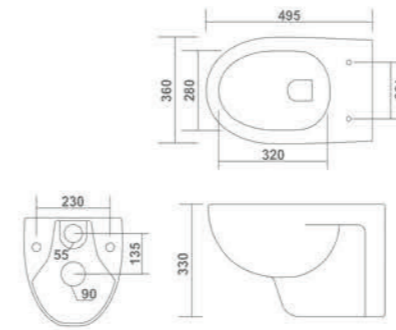

WALL HUNG CLOSET