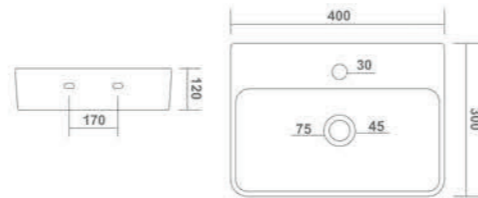

TWIST - 8029
L 405 W 305 H 120mm
(16"x12"x5")

THEO - 8032
L 405 W 310 H 150mm
(16"x12"x6")

WALL HUNG BASIN

AMAZE - 8033
L 400 W 300 H 120mm
(16"x12"x5")

TAYLOR - 8036
L 400 W 300 H 140mm
(16"x12"x6")

WALL HUNG BASIN