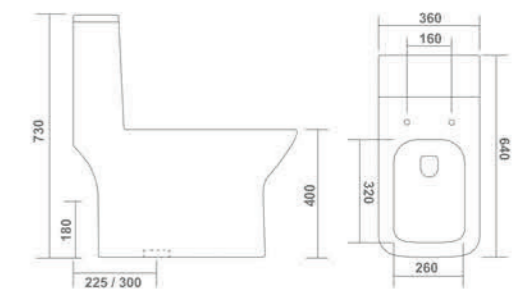

L 665 W 360 H 750mm
S trap : 225mm, 300mm (9".12")
P trap : 180mm (7")

ONE PIECE CLOSET

VIPER - 1010

L 640 W 360 H 720mm
S trap : 100mm, 225mm, 300mm (4", 9", 12")
P trap : 180mm (7")

VERO - 1012

L 640 W 360 H 730mm
S trap : 225mm, 300mm (9".12")
P trap : 180mm (7")