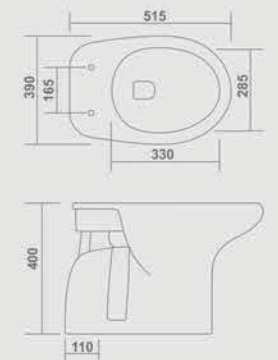

SPRING - 3006
 L 550 W 370 H 400mm
 S trap : 95mm (4")
 P trap : 180mm (7")

WATER CLOSET

SOLID - 3005
 L 530 W 360 H 400mm
 S trap : 85mm (4")
 P trap : 180mm (7")

SPICE - 3007
 L 515 W 390 H 400mm
 S trap : 110mm (4")