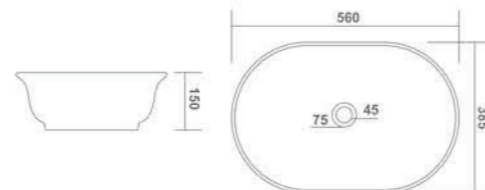

TABLE TOP BASIN

TRENT - A - 4027
L 550 W 390 H 120mm
(22"x15"x5")

TABLE TOP BASIN