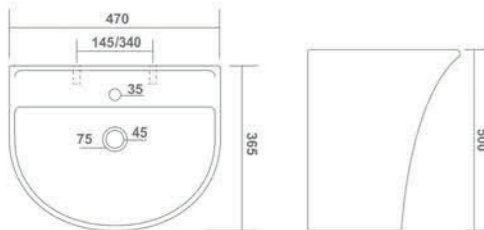

ROGER - 6054
L 465 W 460 H 380mm
(18"x18"x15")

WALL INTEGRATED WASH BASIN

ROSS - 6057
L 360 W 360 H 290mm
(14"x14"x11")

REAL - 6055
L 470 W 365 H 500mm
(19"x14"x20")

ROMAN - 6058
L 350 W 360 H 280mm
(14"x14"x11")