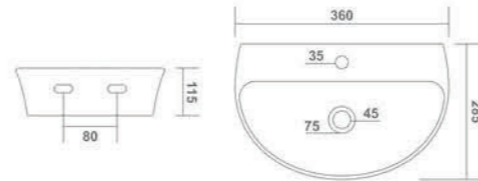

ROVER - 8042
L 360 W 245 H 140mm
(14"x10"x6")