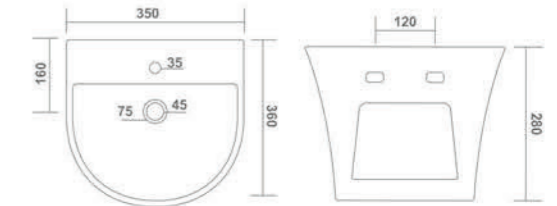

ROGER - 6054
L 465 W 460 H 380mm
(18"x18"x15")

WALL INTEGRATED WASH BASIN

ROSS - 6057
L 360 W 360 H 290mm
(14"x14"x11")

REAL - 6055
L 470 W 365 H 500mm
(19"x14"x20")

ROMAN - 6058
L 350 W 360 H 280mm
(14"x14"x11")