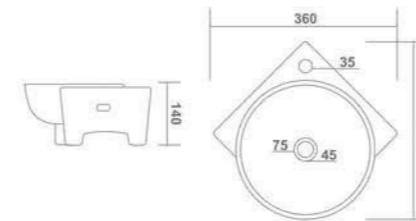

CORNER BASIN

TOKEN - 8054
L 360 W 435 H 140mm (14"x17"x6")