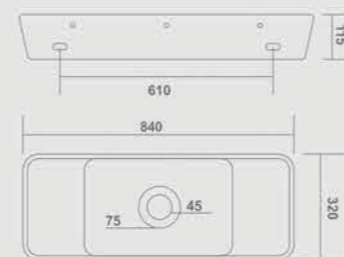

LEVIT - 4001

L 360 W 360 H 445mm (14"x14"x18")

TABLE TOP BASIN

LANCER - 4002

L 360 W 360 H 440mm
(14"x14"x17")

New Arrival

LEO - 4003

L 410 W 410 H 270mm
(16"x16"x11")

TABLE TOP BASIN

AERIAL - 4004
L 910 W 420 H 135mm
(36"x17"x5")

TABLE TOP BASIN

ARENA - B - 4006
L 830 W 315 H 140mm
(33"x12"x6")

New Arrival

New Arrival

ARENA - A - 4005
L 840 W 320 H 115mm
(34"x13"x5")

TITANIC - 4007
L 825 W 415 H 125mm
(32"x16"x5")

TABLE TOP BASIN

TITANIC PLUS - 4008

L 825 W 420 H 135mm
(32"x17"x5")

TAN - 4010

L 765 W 385 H 140mm
(30"x15"x6")

TABLE TOP BASIN

TREY - 4009

L 805 W 400 H 140mm
(32"x16"x6")