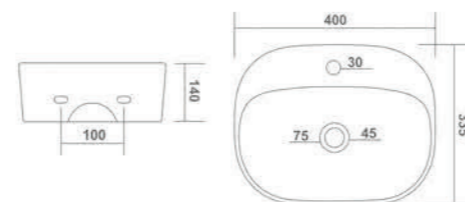

VITO - 8034
L 395 W 390 H 135mm
(16"x15"x9")

New Arrival

ROCK - 8037
L 370 W 300 H 180mm
(15"x12"x7")

TARA - 8035
L 400 W 335 H 140mm
(16"x13"x6")

RUSH - 8038
L 365 W 250 H 130mm
(14"x10"x5")

WALL HUNG BASIN