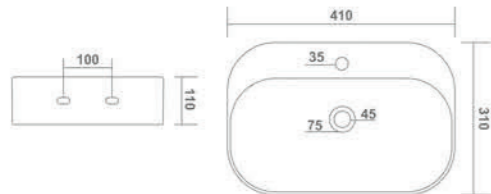

New Arrival

WALL HUNG BASIN

TOPAZ - 8027
L 420 W 350 H 135mm
(17"x14"x5")

PRIME PLUS - 8030
L 400 W 300 H 120mm
(16"x12"x5")

THEORY - C - 8028
L 410 W 310 H 110mm
(16"x12"x4")

RIVAL - 8031
L 410 W 335 H 160mm
(16"x13"x6")