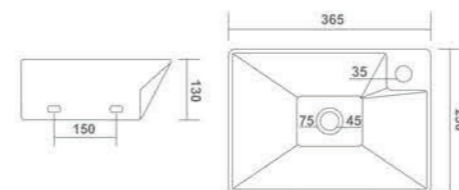

VITO - 8034
L 395 W 390 H 135mm
(16"x15"x9")

New Arrival

ROCK - 8037
L 370 W 300 H 180mm
(15"x12"x7")

TARA - 8035
L 400 W 335 H 140mm
(16"x13"x6")

RUSH - 8038
L 365 W 250 H 130mm
(14"x10"x5")

WALL HUNG BASIN