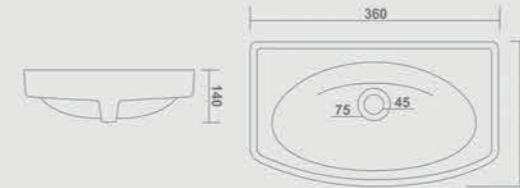

WALL HUNG BASIN

ROVER - 8042
L 360 W 245 H 140mm
(14"x10"x6")

AROMA - 8043
L 335 W 300 H 115mm
(13"x12"x5")