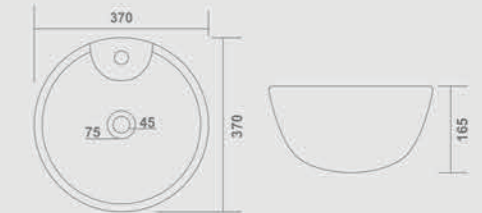

New Arrival

CRUZE - 4062
L 385 W 385 H 125mm
(15"x15"x5")

TABLE TOP BASIN

AKRON - 4063
L 380 W 380 H 130mm
(15"x15"x5")

New Arrival

FENTA - 4064
L 370 W 370 H 165mm
(15"x15"x6")

TIAGO - 4065
L 365 W 365 H 175mm
(15"x15"x7")

New Arrival

TABLE TOP BASIN

New Arrival

MOZIO - 4066
L 365 W 365 H 175mm
(15"x15"x7")

TOBY - 4069
L 365 W 290 H 125mm
(14"x11"x5")

TABLE TOP BASIN

FUSION - 4067
L 365 W 365 H 155mm
(15"x15"x6")

New Arrival