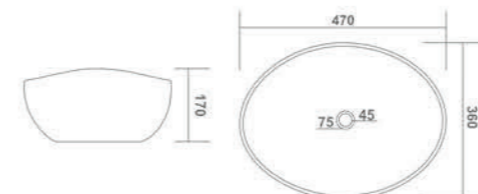

New Arrival

FLORIDA - 4046
L 470 W 380 H 170mm
(19"x15"x7")

ATOM - 4044
L 475 W 340 H 130mm
(19"x13"x5")

TAILOR - 4047
L 470 W 360 H 170mm
(19"x14"x7")

TABLE TOP BASIN

ALICE - 4048
L 465 W 330 H 140mm
(18"x13"x6")