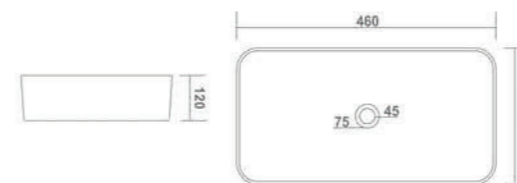

TRAVIS - 4053
L 460 W 265 H 120mm
(18"x10"x5")

TABLE TOP BASIN

TEZA - 4054
L 465 W 340 H 150mm
(18"x13"x6")

THEORY - B - 4057
L 410 W 410 H 125mm
(16"x16"x5")

TABLE TOP BASIN

TUNA - 4055
L 410 W 310 H 140mm
(16"x12"x6")