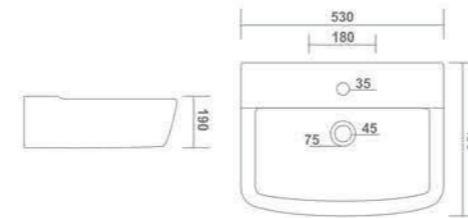

WALL HUNG BASIN

RICH - 8002
L 530 W 430 H 190mm
(21"x17"x7")

RARE - 8003
L 510 W 430 H 220mm
(20"x17"x9")