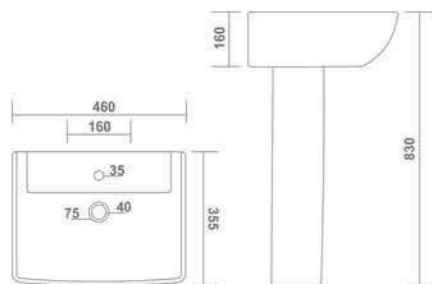

ROTTA - 7007
L 510 W 420 H 840mm
(20"x17"x33")

WASH BASIN WITH FULL PEDESTAL

RADIUS - 7008

L 510 W 410 H 880mm
(20"x16"x35")

RANGE - 7009

L 440 W 370 H 860mm
(17"x15"x34")

RUST - 7010

L 460 W 355 H 830mm
(18"x14"x33")