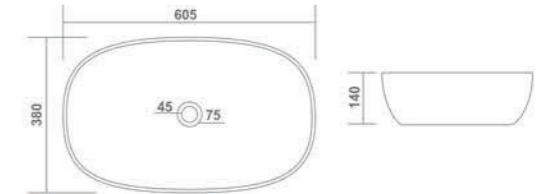

TABLE TOP BASIN

AUDI - 4021
L 615 W 360 H 150mm
(24"x14"x6")

TABLE TOP BASIN

AQUA - 4023
L 580 W 415 H 165mm
(23"x16"x6")