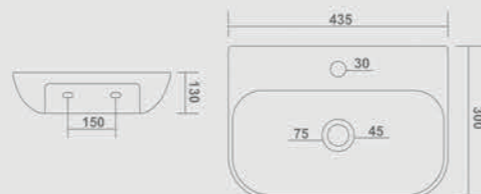

New Arrival

DECOR - 8017
L 400 W 270 H 135mm
(16"x11"x5")

THINK - 8020
L 455 W 310 H 135mm
(18"x12"x5")

WALL HUNG BASIN

RANGE - 8021
L 440 W 370 H 180mm
(17"x15"x7")

RAPID - 8024
L 430 W 350 H 190mm
(17"x14"x8")

WALL HUNG BASIN

MINI TAJ - 8022
L 460 W 335 H 125mm
(18"x13"x5")

New Arrival

LILY - 8025
L 415 W 350 H 135mm
(16"x14"x5")

TYCOON - 8023
L 435 W 300 H 130mm
(17"x12"x5")

PRIME - 8026
L 415 W 310 H 120mm
(16"x12"x5")