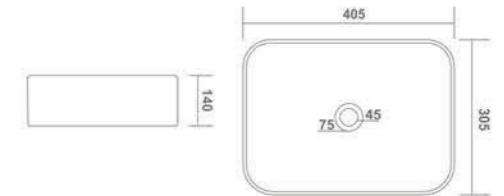

TABLE TOP BASIN

THEORY - B - 4057
L 410 W 410 H 125mm
(16"x16"x5")

TABLE TOP BASIN

TOM - B - 4059
L 410 W 310 H 140mm
(16"x12"x6")