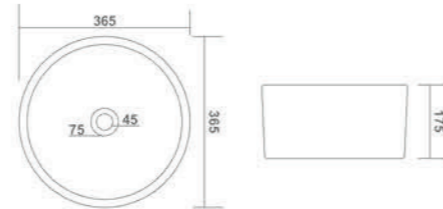

New Arrival

TABLE TOP BASIN

New Arrival

MOZIO - 4066
L 365 W 365 H 175mm
(15"x15"x7")

TOBY - 4069
L 365 W 290 H 125mm
(14"x11"x5")

TABLE TOP BASIN

FUSION - 4067
L 365 W 365 H 155mm
(15"x15"x6")

New Arrival