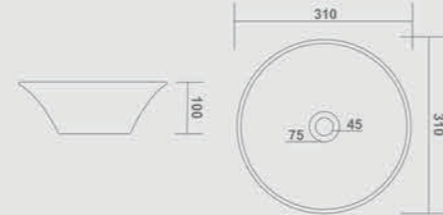

TALENT - 4073
L 360 W 360 H 130mm
(14"x14"x5")

MINI TAILOR - 4074
L 350 W 270 H 135mm
(14"x11"x5")

TORONTO - 4075
L 345 W 345 H 140mm
(14"x14"x6")

TORQUE - 4076
L 315 W 250 H 125mm
(12"x10"x5")

TINY - 4077
L 310 W 310 H 140mm
(12"x12"x6")

TABLE TOP BASIN

ALPHA - 4078
L 310 W 310 H 100mm
(12"x12"x4")

ALVIN - 4079
L 280 W 280 H 125mm
(11"x11"x5")

New Arrival

ALEX - 4080
L 465 W 365 H 245mm
(19"x15"x10")

TABLE TOP BASIN

TOY - 4081
L 650 W 390 H 110mm
(26"x15"x4")