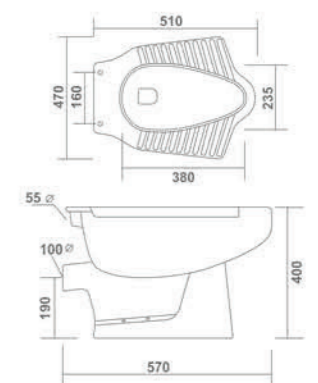

L 665 W 360 H 750mm
S trap : 225mm, 300mm (9".12")
P trap : 180mm (7")

ONE PIECE CLOSET

VIPER - 1010

L 640 W 360 H 720mm
S trap : 100mm, 225mm, 300mm (4", 9", 12")
P trap : 180mm (7")

VERO - 1012

L 640 W 360 H 730mm
S trap : 225mm, 300mm (9".12")
P trap : 180mm (7")

WATER CLOSET

EWC - S - 3012
L 470 W 360 H 395mm

ANGLO - S - 3014
L 570 W 470 H 400mm

WATER CLOSET

EWC - P - 3013
L 470 W 360 H 395mm

ANGLO - P - 3015
L 570 W 470 H 400mm

stylish
contemporary
curve

TABLE TOP BASIN

LEVIT - 4001

L 360 W 360 H 445mm (14"x14"x18")

TABLE TOP BASIN

LANCER - 4002

L 360 W 360 H 440mm
(14"x14"x17")

New Arrival

LEO - 4003

L 410 W 410 H 270mm
(16"x16"x11")