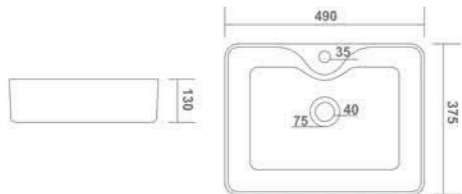

TOWN - 4036
L 500 W 370 H 145mm
(20"x15"x6")

ALTIMA - 4039
L 490 W 300 H 130mm
(19"x12"x5")

TABLE TOP BASIN

TWIN - 4037
L 490 W 375 H 130mm
(19"x15"x5")

TESLA - 4040
L 485 W 350 H 140mm
(19"x14"x6")

TERRAZZO - 4038
L 505 W 320 H 130mm
(20"x13"x5")