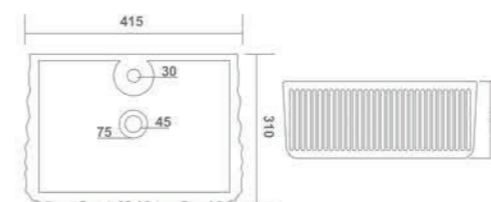

WALL HUNG BASIN

MINI TAJ - 8022
L 460 W 335 H 125mm
(18"x13"x5")

New Arrival

LILY - 8025
L 415 W 350 H 135mm
(16"x14"x5")

TYCOON - 8023
L 435 W 300 H 130mm
(17"x12"x5")

PRIME - 8026
L 415 W 310 H 120mm
(16"x12"x5")