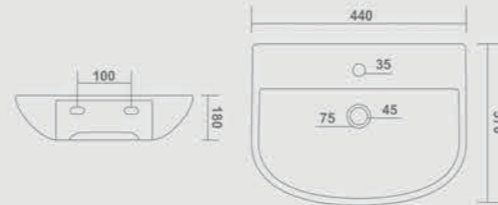

New Arrival

DECOR - 8017
L 400 W 270 H 135mm
(16"x11"x5")

THINK - 8020
L 455 W 310 H 135mm
(18"x12"x5")

WALL HUNG BASIN

RANGE - 8021
L 440 W 370 H 180mm
(17"x15"x7")

RAPID - 8024
L 430 W 350 H 190mm
(17"x14"x8")