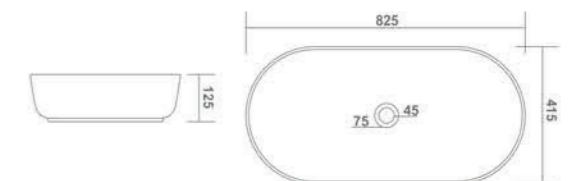

LEVIT - 4001

L 360 W 360 H 445mm (14"x14"x18")

TABLE TOP BASIN

LANCER - 4002

L 360 W 360 H 440mm
(14"x14"x17")

New Arrival

LEO - 4003

L 410 W 410 H 270mm
(16"x16"x11")

TABLE TOP BASIN

AERIAL - 4004
L 910 W 420 H 135mm
(36"x17"x5")

TABLE TOP BASIN

ARENA - B - 4006
L 830 W 315 H 140mm
(33"x12"x6")

New Arrival

New Arrival

ARENA - A - 4005
L 840 W 320 H 115mm
(34"x13"x5")

TITANIC - 4007
L 825 W 415 H 125mm
(32"x16"x5")