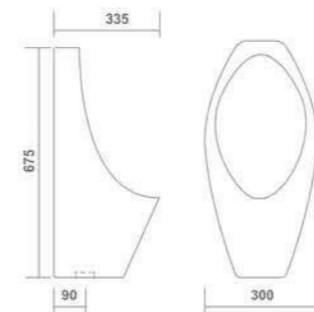

TITUS - 8044
L 315 W 310 H 150mm
(12"x12"x6")

WALL HUNG BASIN

ART - 8045
L 305 W 310 H 120mm
(12"x12"x5")

TRUST - 8048
L 300 W 350 H 110mm
(12"x14"x4")

WALL HUNG BASIN

TROY - 8046
L 305 W 330 H 140mm
(12"x13"x6")

RETRO - A - 8053
L 360 W 360 H 150mm
(14"x14"x6")

CORNER BASIN

TOKEN - 8054
L 360 W 435 H 140mm (14"x17"x6")

RETRO - B - 8055
L 305 W 305 H 130mm (12"x12"x5")

ROOT - 8056
L 440 W 440 H 190mm (17"x17"x7")

ROBIN - 8057
L 380 W 380 H 200mm (15"x15"x8")

IMPERIA - 9001
L 340 W 310 H 1000mm

New Arrival

IRIS - 9002
L 350 W 310 H 680mm

ITZEL - 9003
L 315 W 285 H 580mm

IDEA - 9004
L 335 W 300 H 675mm
(13"x12"x27")

New Arrival

URINAL

ITCOS - 9005
L 290 W 250 H 510mm