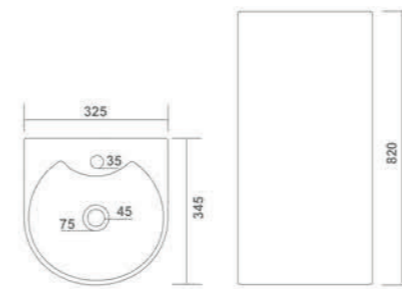

COUNTER BASIN

OPEL - 5004

L 490 W 390 H 170mm (19"x15"x7")

COUNTER BASIN

OCEAN- A - 5005

L 465 W 320 H 180mm
(18"x13"x7")

OCEAN- B - 5006

L 560 W 400 H 180mm
(22"x16"x7")

slender stuff
of dimension

ONE PIECE BASIN

HARRIER - 6001
L 420 W 420 H 860mm (17"x17"x34")

ONE PIECE BASIN

HUSKY - 6002
L 325 W 345 H 820mm
(13"x14"x32")

HORNET - 6003
L 410 W 410 H 860mm
(16"x16"x34")

ONE PIECE BASIN

HAWK - 6004
L 410 W 410 H 840mm
(16"x16"x33")

ONE PIECE BASIN

HEART - 6006
L 385 W 385 H 870mm
(15"x15"x34")

HAPPY - 6005
L 380 W 380 H 870mm
(15"x15"x34")

HILL - 6007
L 385 W 385 H 870mm
(15"x15"x34")

WALL INTEGRATED WASH BASIN