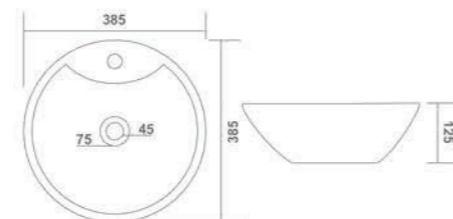

New Arrival

CRUZE - 4062
L 385 W 385 H 125mm
(15"x15"x5")

TABLE TOP BASIN

AKRON - 4063
L 380 W 380 H 130mm
(15"x15"x5")

New Arrival

FENTA - 4064
L 370 W 370 H 165mm
(15"x15"x6")

TIAGO - 4065
L 365 W 365 H 175mm
(15"x15"x7")

New Arrival

TABLE TOP BASIN

New Arrival

MOZIO - 4066
L 365 W 365 H 175mm
(15"x15"x7")

TOBY - 4069
L 365 W 290 H 125mm
(14"x11"x5")

TABLE TOP BASIN

FUSION - 4067
L 365 W 365 H 155mm
(15"x15"x6")

New Arrival