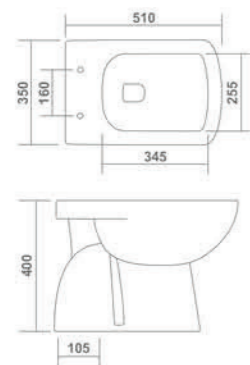

L 665 W 360 H 750mm
S trap : 225mm, 300mm (9".12")
P trap : 180mm (7")

ONE PIECE CLOSET

VIPER - 1010

L 640 W 360 H 720mm
S trap : 100mm, 225mm, 300mm (4", 9", 12")
P trap : 180mm (7")

VERO - 1012

L 640 W 360 H 730mm
S trap : 225mm, 300mm (9".12")
P trap : 180mm (7")

SPRING - 3006
 L 550 W 370 H 400mm
 S trap : 95mm (4")
 P trap : 180mm (7")

WATER CLOSET

SOLID - 3005
 L 530 W 360 H 400mm
 S trap : 85mm (4")
 P trap : 180mm (7")

SPICE - 3007
 L 515 W 390 H 400mm
 S trap : 110mm (4")

WATER CLOSET

SAINT - 3008
L 510 W 350 H 400mm
S trap : 105mm (4")

WATER CLOSET

SHINE - S - 3010
L 470 W 360 H 400mm
S trap : 100mm (4")

CONCEALED - 3009
L 580 W 370 H 400mm
S trap : 100mm (4")

SHINE - P - 3011
L 470 W 360 H 400mm
P trap : 180mm (7")