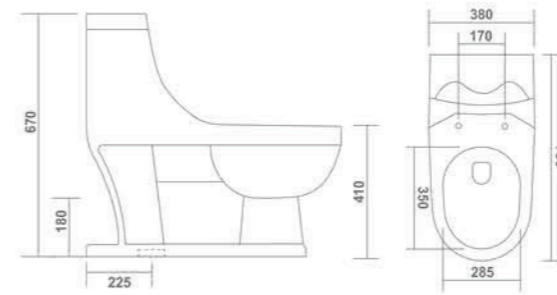

VALLEY - 1014

L 640 W 355 H 730mm
 S trap : 225mm (9")
 P trap : 180mm (7")

VISION - 1016

L 650 W 355 H 685mm
 S trap : 225mm (9")
 P trap : 180mm (7")

ONE PIECE CLOSET

VOLTER - 1017
 L 660 W 360 H 705mm
 S trap : 225mm (9")
 P trap : 180mm (7")

VECTOR - 1019
 L 700 W 380 H 670mm
 S trap : 225mm (9")
 P trap : 180mm (7")

ONE PIECE CLOSET

VISTA - 1018
 L 710 W 375 H 690mm
 S trap : 225mm (9")
 P trap : 180mm (7")

VILLA - 1020
 L 680 W 380 H 710mm
 S trap : 225mm (9")
 P trap : 180mm (7")