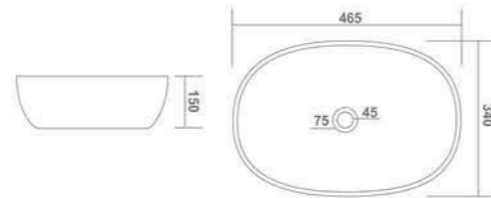

TRAVIS - 4053
L 460 W 265 H 120mm
(18"x10"x5")

TABLE TOP BASIN

TEZA - 4054
L 465 W 340 H 150mm
(18"x13"x6")

THEORY - B - 4057
L 410 W 410 H 125mm
(16"x16"x5")

TABLE TOP BASIN

TUNA - 4055
L 410 W 310 H 140mm
(16"x12"x6")