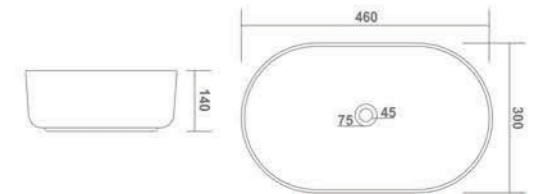

MINI TOKYO - 4051
L 460 W 330 H 140mm
(18"x13"x6")

TABLE TOP BASIN

TORIN - 4049
L 465 W 260 H 115mm
(18"x10"x5")

ASPHALT - 4052
L 460 W 300 H 140mm
(18"x12"x6")

TOMMY - 4050
L 460 W 340 H 150mm
(18"x13"x6")