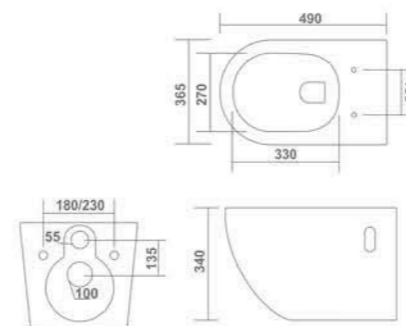

WALL HUNG CLOSET

SWORD - 2009
L 530 W 360 H 380mm

STUDIO - 2011
L 485 W 350 H 365mm

WALL HUNG CLOSET

SUMMER - 2010
L 490 W 365 H 340mm

SALVIA - 2012
L 480 W 345 H 360mm

WALL HUNG CLOSET

SAM - 2013
L 535 W 360 H 360mm