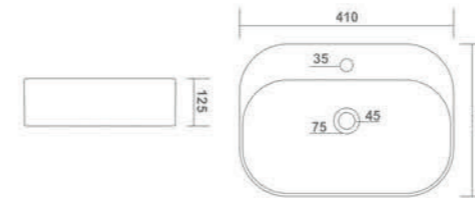

TRAVIS - 4053
L 460 W 265 H 120mm
(18"x10"x5")

TABLE TOP BASIN

TEZA - 4054
L 465 W 340 H 150mm
(18"x13"x6")

THEORY - B - 4057
L 410 W 410 H 125mm
(16"x16"x5")

TABLE TOP BASIN

TUNA - 4055
L 410 W 310 H 140mm
(16"x12"x6")