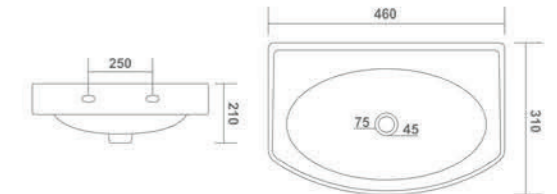

RYZEN - 8014
L 455 W 345 H 140mm
(18"x14"x6")

WALL HUNG BASIN

RAMBLER - 8015
L 460 W 240 H 120mm
(18"x9"x5")

RUN - 8016
L 460 W 240 H 120mm
(18"x9"x5")

RUST - 8018
L 460 W 355 H 155mm
(18"x14"x6")

RAINBOW - 8019
L 460 W 310 H 210mm
(18"x12"x8")

New Arrival

DECOR - 8017
L 400 W 270 H 135mm
(16"x11"x5")

THINK - 8020
L 455 W 310 H 135mm
(18"x12"x5")

WALL HUNG BASIN

RANGE - 8021
L 440 W 370 H 180mm
(17"x15"x7")

RAPID - 8024
L 430 W 350 H 190mm
(17"x14"x8")