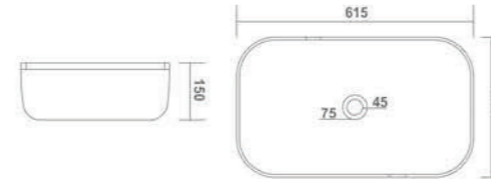

TABLE TOP BASIN

AMBOSE - 4015
L 620 W 410 H 155mm
(24"x16"x6")

AQUANT - 4016
L 620 W 350 H 115mm
(24"x14"x5")

TRIBE - 4017
L 620 W 375 H 120mm
(24"x15"x5")

TABLE TOP BASIN

TRILLION - 4018
L 615 W 415 H 125mm
(24"x16"x5")

AUDI - 4021
L 615 W 360 H 150mm
(24"x14"x6")

TABLE TOP BASIN

TAJ - 4019
L 610 W 410 H 130mm
(24"x16"x5")

ASIAN - B - 4022
L 605 W 380 H 140mm
(24"x15"x6")

TOMB - B - 4020
L 610 W 410 H 145mm
(24"x16"x6")

AQUA - 4023
L 580 W 415 H 165mm
(23"x16"x6")

TABLE TOP BASIN

AXE - 4024
L 590 W 400 H 140mm
(23"x16"x6")

TRENT - A - 4027
L 550 W 390 H 120mm
(22"x15"x5")

TABLE TOP BASIN

TYE - 4025
L 560 W 380 H 150mm
(22"x15"x6")

TRENT - B - 4028
L 550 W 390 H 120mm
(22"x15"x5")