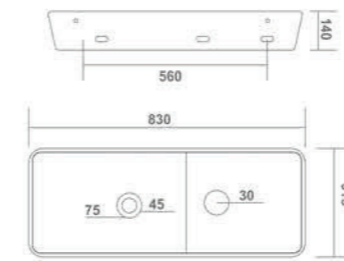

L 665 W 360 H 750mm
S trap : 225mm, 300mm (9".12")
P trap : 180mm (7")

ONE PIECE CLOSET

VIPER - 1010

L 640 W 360 H 720mm
S trap : 100mm, 225mm, 300mm (4", 9", 12")
P trap : 180mm (7")

VERO - 1012

L 640 W 360 H 730mm
S trap : 225mm, 300mm (9".12")
P trap : 180mm (7")

LEVIT - 4001

L 360 W 360 H 445mm (14"x14"x18")

TABLE TOP BASIN

LANCER - 4002

L 360 W 360 H 440mm
(14"x14"x17")

New Arrival

LEO - 4003

L 410 W 410 H 270mm
(16"x16"x11")

TABLE TOP BASIN

AERIAL - 4004
L 910 W 420 H 135mm
(36"x17"x5")

TABLE TOP BASIN

ARENA - B - 4006
L 830 W 315 H 140mm
(33"x12"x6")

New Arrival

New Arrival

ARENA - A - 4005
L 840 W 320 H 115mm
(34"x13"x5")

TITANIC - 4007
L 825 W 415 H 125mm
(32"x16"x5")

TABLE TOP BASIN

TITANIC PLUS - 4008

L 825 W 420 H 135mm
(32"x17"x5")

TAN - 4010

L 765 W 385 H 140mm
(30"x15"x6")

TABLE TOP BASIN

TREY - 4009

L 805 W 400 H 140mm
(32"x16"x6")