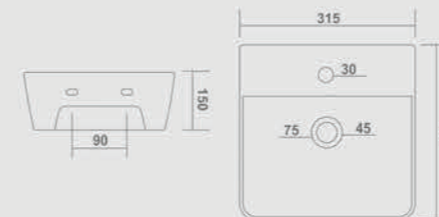

TITAN - 8039
L 360 W 285 H 115mm
(14"x11"x5")

ROVER - 8042
L 360 W 245 H 140mm
(14"x10"x6")

THUNDER - 8040
L 350 W 350 H 100mm
(14"x14"x4")

AROMA - 8043
L 335 W 300 H 115mm
(13"x12"x5")

TOYESH - 8041
L 350 W 250 H 100mm
(14"x10"x4")

TITUS - 8044
L 315 W 310 H 150mm
(12"x12"x6")

WALL HUNG BASIN

ART - 8045
L 305 W 310 H 120mm
(12"x12"x5")

TRUST - 8048
L 300 W 350 H 110mm
(12"x14"x4")

WALL HUNG BASIN

TROY - 8046
L 305 W 330 H 140mm
(12"x13"x6")