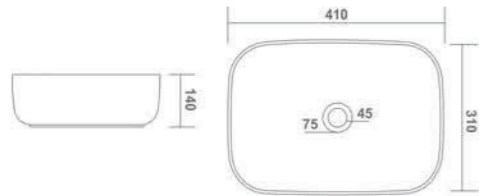

TRAVIS - 4053
L 460 W 265 H 120mm
(18"x10"x5")

TABLE TOP BASIN

TEZA - 4054
L 465 W 340 H 150mm
(18"x13"x6")

THEORY - B - 4057
L 410 W 410 H 125mm
(16"x16"x5")

TABLE TOP BASIN

TUNA - 4055
L 410 W 310 H 140mm
(16"x12"x6")

TOM - A - 4058
L 405 W 305 H 140mm
(16"x12"x6")

TEXA - 4056
L 410 W 305 H 135mm
(16"x12"x5")

TOM - B - 4059
L 410 W 310 H 140mm
(16"x12"x6")

TABLE TOP BASIN

TULIP - 4060
L 400 W 325 H 140mm
(16"x13"x6")

ANT - 4061
L 390 W 390 H 145mm
(15"x15"x6")