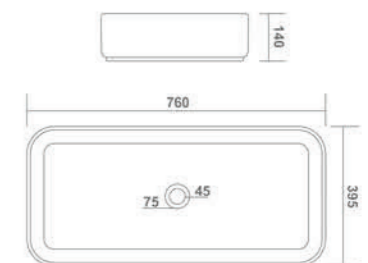

L 665 W 360 H 750mm
S trap : 225mm, 300mm (9".12")
P trap : 180mm (7")

ONE PIECE CLOSET

VIPER - 1010

L 640 W 360 H 720mm
S trap : 100mm, 225mm, 300mm (4", 9", 12")
P trap : 180mm (7")

VERO - 1012

L 640 W 360 H 730mm
S trap : 225mm, 300mm (9".12")
P trap : 180mm (7")

TABLE TOP BASIN

AERIAL - 4004
L 910 W 420 H 135mm
(36"x17"x5")

TABLE TOP BASIN

ARENA - B - 4006
L 830 W 315 H 140mm
(33"x12"x6")

New Arrival

New Arrival

ARENA - A - 4005
L 840 W 320 H 115mm
(34"x13"x5")

TITANIC - 4007
L 825 W 415 H 125mm
(32"x16"x5")

TABLE TOP BASIN

TITANIC PLUS - 4008

L 825 W 420 H 135mm
(32"x17"x5")

TAN - 4010

L 765 W 385 H 140mm
(30"x15"x6")

TABLE TOP BASIN

TREY - 4009

L 805 W 400 H 140mm
(32"x16"x6")

TOMB - A - 4011

L 760 W 395 H 140mm
(30"x16"x6")

TABLE TOP BASIN

AVIVA - 4012
L 720 W 420 H 130mm
(28"x17"x5")

ASIAN - A - 4013
L 700 W 380 H 135mm
(28"x15"x5")

AMPLE - 4014
L 650 W 415 H 140mm
(26"x16"x6")