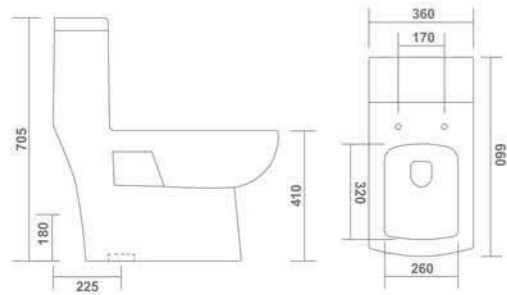

ONE PIECE CLOSET

VIOLIN - 1013

L 665 W 360 H 740mm
 S trap : 225mm, 300mm (9", 12")
 P trap : 180mm (7")

ONE PIECE CLOSET

VOLVO - 1015

L 700 W 360 H 750mm
 S trap : 100mm, 225mm, 300mm (4", 9", 12")
 P trap : 180mm (7")

VALLEY - 1014

L 640 W 355 H 730mm
 S trap : 225mm (9")
 P trap : 180mm (7")

VISION - 1016

L 650 W 355 H 685mm
 S trap : 225mm (9")
 P trap : 180mm (7")

ONE PIECE CLOSET

VOLTER - 1017
 L 660 W 360 H 705mm
 S trap : 225mm (9")
 P trap : 180mm (7")

VECTOR - 1019
 L 700 W 380 H 670mm
 S trap : 225mm (9")
 P trap : 180mm (7")

ONE PIECE CLOSET

VISTA - 1018
 L 710 W 375 H 690mm
 S trap : 225mm (9")
 P trap : 180mm (7")

VILLA - 1020
 L 680 W 380 H 710mm
 S trap : 225mm (9")
 P trap : 180mm (7")