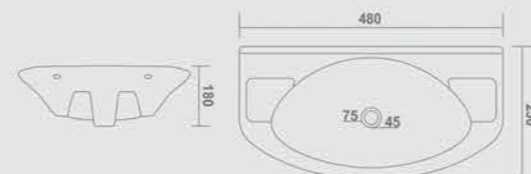

RUBY - 8012
L 470 W 240 H 140mm
(19"x9"x6")

WALL HUNG BASIN

HELIX - 8010
L 475 W 370 H 140mm
(19"x15"x6")

New Arrival

ALLEN - 8013
L 450 W 340 H 130mm
(18"x13"x5")

ROYAL - 8011
L 480 W 250 H 180mm
(19"x10"x7")