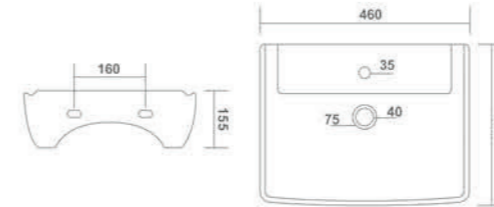

RYZEN - 8014
L 455 W 345 H 140mm
(18"x14"x6")

WALL HUNG BASIN

RAMBLER - 8015
L 460 W 240 H 120mm
(18"x9"x5")

RUN - 8016
L 460 W 240 H 120mm
(18"x9"x5")

RUST - 8018
L 460 W 355 H 155mm
(18"x14"x6")

RAINBOW - 8019
L 460 W 310 H 210mm
(18"x12"x8")