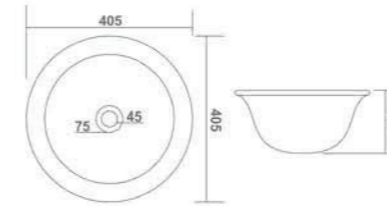

TABLE TOP BASIN

ALPHA - 4078
L 310 W 310 H 100mm
(12"x12"x4")

ALVIN - 4079
L 280 W 280 H 125mm
(11"x11"x5")

New Arrival

ALEX - 4080
L 465 W 365 H 245mm
(19"x15"x10")

TABLE TOP BASIN

TOY - 4081
L 650 W 390 H 110mm
(26"x15"x4")

New Arrival

JENNY - A - 4082
L 390 W 325 H 130mm
(16"x13"x5")

JENNY - B - 4083
L 390 W 320 H 130mm
(16"x13"x5")

New Arrival

TABLE TOP BASIN

ARMANI - 4084
L 520 W 325 H 120mm (20"x13"x5")

TABLE TOP BASIN

ANGEL - 4085
L 405 W 405 H 170mm
(16"x16"x7")

New Arrival

TRUMAN - 4086
L 475 W 365 H 150mm
(19"x14"x6")

TABLE TOP BASIN

ARROW - 4087
L 480 W 315 H 130mm
(19"x12"x5")

TROOP - A - 4089
L 330 W 330 H 120mm
(13"x13"x5")

TABLE TOP BASIN

ABROAD - 4088
L 405 W 405 H 115mm
(16"x16"x5")