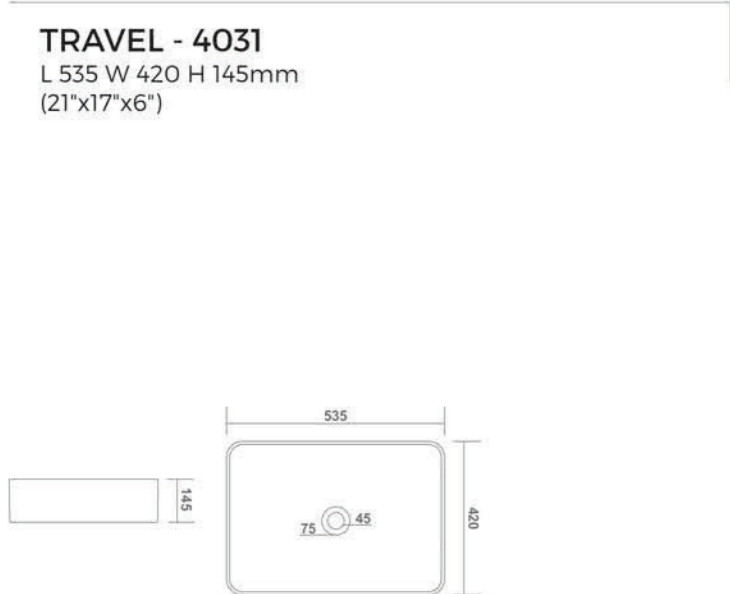

TABLE TOP BASIN

AXE - 4024
L 590 W 400 H 140mm
(23"x16"x6")

TRENT - A - 4027
L 550 W 390 H 120mm
(22"x15"x5")

TABLE TOP BASIN

TYE - 4025
L 560 W 380 H 150mm
(22"x15"x6")

TRENT - B - 4028
L 550 W 390 H 120mm
(22"x15"x5")

TUB - 4026
L 560 W 385 H 150mm
(22"x15"x6")

ACECON - 4029
L 595 W 450 H 180mm
(23"x18"x7")

TABLE TOP BASIN

ASTRIK - 4030
L 540 W 390 H 145mm
(21"x15"x6")

ADOBE - 4033
L 520 W 430 H 120mm
(20"x17"x5")

TABLE TOP BASIN