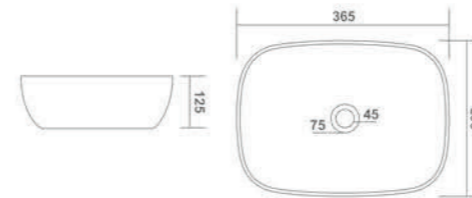

New Arrival

TABLE TOP BASIN

New Arrival

MOZIO - 4066
L 365 W 365 H 175mm
(15"x15"x7")

TOBY - 4069
L 365 W 290 H 125mm
(14"x11"x5")

TABLE TOP BASIN

FUSION - 4067
L 365 W 365 H 155mm
(15"x15"x6")

New Arrival