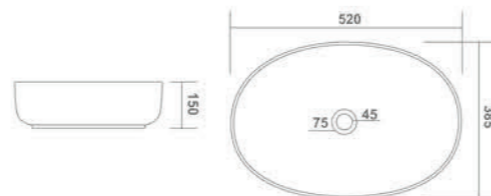

THEORY - A - 4035
L 500 W 380 H 110mm
(20"x15"x4")