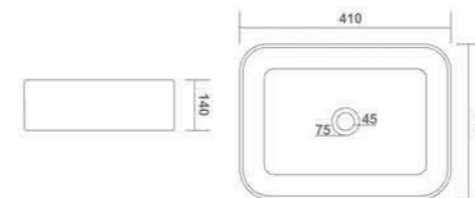

TOM - A - 4058
L 405 W 305 H 140mm
(16"x12"x6")

TEXA - 4056
L 410 W 305 H 135mm
(16"x12"x5")

TOM - B - 4059
L 410 W 310 H 140mm
(16"x12"x6")

TABLE TOP BASIN

TULIP - 4060
L 400 W 325 H 140mm
(16"x13"x6")

ANT - 4061
L 390 W 390 H 145mm
(15"x15"x6")