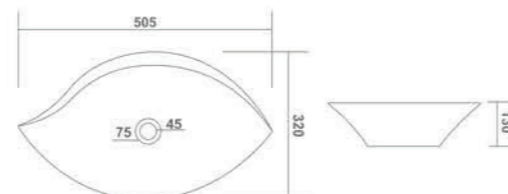

TOWN - 4036
L 500 W 370 H 145mm
(20"x15"x6")

ALTIMA - 4039
L 490 W 300 H 130mm
(19"x12"x5")

TABLE TOP BASIN

TWIN - 4037
L 490 W 375 H 130mm
(19"x15"x5")

TESLA - 4040
L 485 W 350 H 140mm
(19"x14"x6")

TERRAZZO - 4038
L 505 W 320 H 130mm
(20"x13"x5")