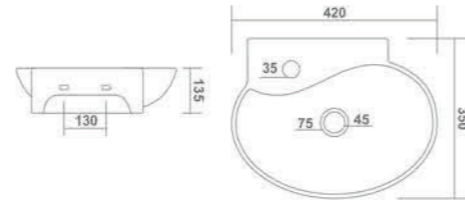

PRIME PLUS - 8030
L 400 W 300 H 120mm
(16"x12"x5")