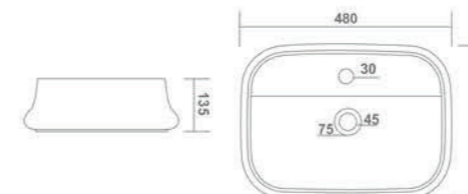

TABLE TOP BASIN

ALTIMA - 4039
L 490 W 300 H 130mm
(19"x12"x5")

TABLE TOP BASIN