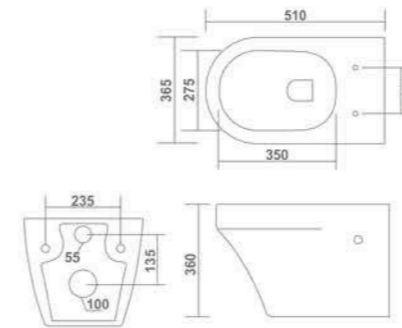

WALL HUNG CLOSET