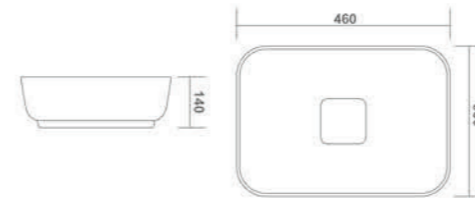

MINI TOKYO - 4051
L 460 W 330 H 140mm
(18"x13"x6")

TABLE TOP BASIN

TORIN - 4049
L 465 W 260 H 115mm
(18"x10"x5")

ASPHALT - 4052
L 460 W 300 H 140mm
(18"x12"x6")

TOMMY - 4050
L 460 W 340 H 150mm
(18"x13"x6")