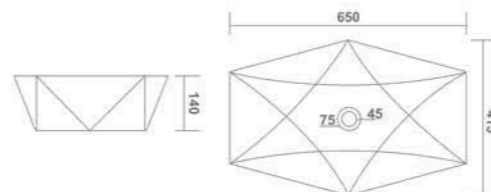

TOMB - A - 4011

L 760 W 395 H 140mm
(30"x16"x6")

TABLE TOP BASIN

AVIVA - 4012
L 720 W 420 H 130mm
(28"x17"x5")

ASIAN - A - 4013
L 700 W 380 H 135mm
(28"x15"x5")

AMPLE - 4014
L 650 W 415 H 140mm
(26"x16"x6")