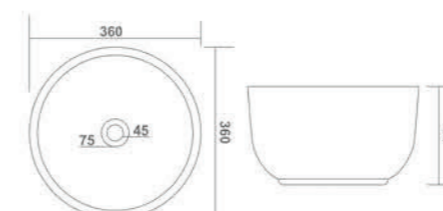

New Arrival

TABLE TOP BASIN

New Arrival

MOZIO - 4066
L 365 W 365 H 175mm
(15"x15"x7")

TOBY - 4069
L 365 W 290 H 125mm
(14"x11"x5")

TABLE TOP BASIN

FUSION - 4067
L 365 W 365 H 155mm
(15"x15"x6")

New Arrival

TENNIS - B - 4070
L 365 W 255 H 105mm
(14"x10"x4")

New Arrival

BENZ - 4068
L 365 W 365 H 155mm
(15"x15"x6")

JOLLY - 4071
L 360 W 360 H 190mm
(14"x14"x8")

New Arrival

TABLE TOP BASIN

TONY - 4072
L 360 W 285 H 135mm
(14"x11"x5")