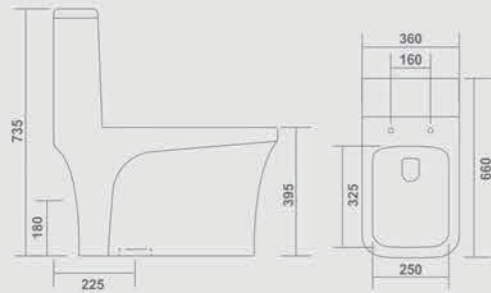

ONE PIECE CLOSET

VEDANT - 1009

L 660 W 360 H 735mm
S trap : 225mm (9")
P trap : 180mm (7")