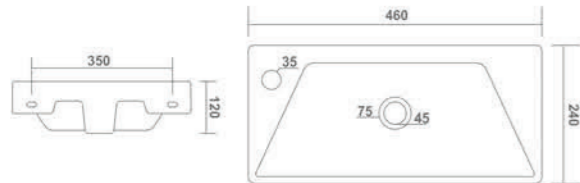

RYZEN - 8014
L 455 W 345 H 140mm
(18"x14"x6")

WALL HUNG BASIN

RAMBLER - 8015
L 460 W 240 H 120mm
(18"x9"x5")

RUN - 8016
L 460 W 240 H 120mm
(18"x9"x5")

RUST - 8018
L 460 W 355 H 155mm
(18"x14"x6")

RAINBOW - 8019
L 460 W 310 H 210mm
(18"x12"x8")