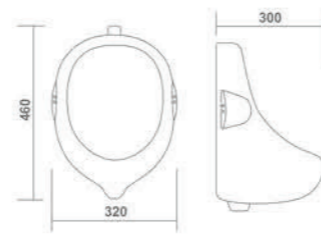

ISLAND - 9008
L 320 W 300 H 460mm