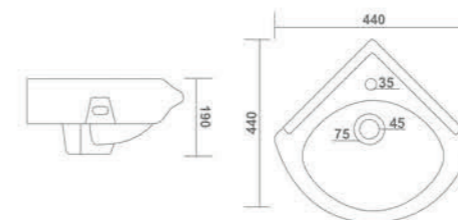

RETRO - A - 8053
L 360 W 360 H 150mm
(14"x14"x6")

CORNER BASIN

TOKEN - 8054
L 360 W 435 H 140mm (14"x17"x6")

RETRO - B - 8055
L 305 W 305 H 130mm (12"x12"x5")

ROOT - 8056
L 440 W 440 H 190mm (17"x17"x7")

ROBIN - 8057
L 380 W 380 H 200mm (15"x15"x8")

IMPERIA - 9001
L 340 W 310 H 1000mm

New Arrival

IRIS - 9002
L 350 W 310 H 680mm

ITZEL - 9003
L 315 W 285 H 580mm

IDEA - 9004
L 335 W 300 H 675mm
(13"x12"x27")

New Arrival

URINAL

ITCOS - 9005
L 290 W 250 H 510mm