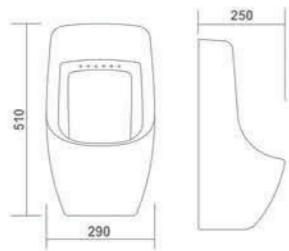

IMPERIA - 9001
L 340 W 310 H 1000mm

New Arrival

IRIS - 9002
L 350 W 310 H 680mm

ITZEL - 9003
L 315 W 285 H 580mm

IDEA - 9004
L 335 W 300 H 675mm
(13"x12"x27")

New Arrival

URINAL

ITCOS - 9005
L 290 W 250 H 510mm