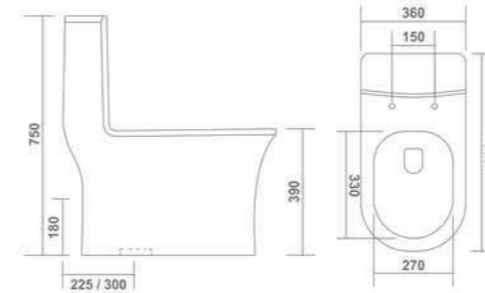

L 665 W 360 H 750mm
S trap : 225mm, 300mm (9".12")
P trap : 180mm (7")

ONE PIECE CLOSET

VIPER - 1010

L 640 W 360 H 720mm
S trap : 100mm, 225mm, 300mm (4", 9", 12")
P trap : 180mm (7")

VERO - 1012

L 640 W 360 H 730mm
S trap : 225mm, 300mm (9".12")
P trap : 180mm (7")