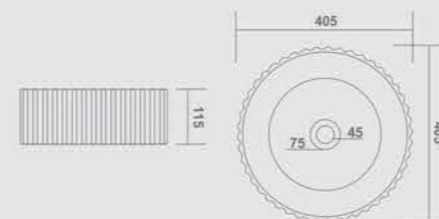

New Arrival

TRUMAN - 4086
L 475 W 365 H 150mm
(19"x14"x6")

TABLE TOP BASIN

ARROW - 4087
L 480 W 315 H 130mm
(19"x12"x5")

TROOP - A - 4089
L 330 W 330 H 120mm
(13"x13"x5")

TABLE TOP BASIN

ABROAD - 4088
L 405 W 405 H 115mm
(16"x16"x5")