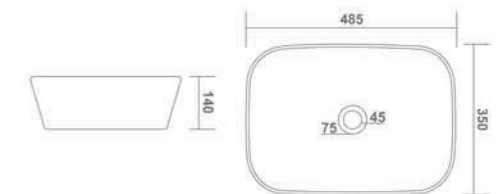

TRAVEL - 4031
L 535 W 420 H 145mm
(21"x17"x6")

TOKYO - 4034
L 510 W 400 H 145mm
(20"x16"x6")

TIMBER - 4032
L 520 W 385 H 150mm
(20"x15"x6")

THEORY - A - 4035
L 500 W 380 H 110mm
(20"x15"x4")

TABLE TOP BASIN

TOWN - 4036
L 500 W 370 H 145mm
(20"x15"x6")

ALTIMA - 4039
L 490 W 300 H 130mm
(19"x12"x5")

TABLE TOP BASIN

TWIN - 4037
L 490 W 375 H 130mm
(19"x15"x5")

TESLA - 4040
L 485 W 350 H 140mm
(19"x14"x6")

TERRAZZO - 4038
L 505 W 320 H 130mm
(20"x13"x5")