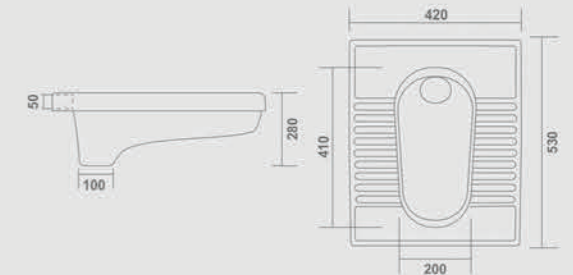

IMPERIA - 9001
L 340 W 310 H 1000mm

New Arrival

IRIS - 9002
L 350 W 310 H 680mm

ITZEL - 9003
L 315 W 285 H 580mm

IDEA - 9004
L 335 W 300 H 675mm
(13"x12"x27")

New Arrival

URINAL

ITCOS - 9005
L 290 W 250 H 510mm

ICON - 9006
L 380 W 410 H 610mm

INDIGO - 9007
L 300 W 300 H 380mm

ISLAND - 9008
L 320 W 300 H 460mm

PAN

ORISSA PAN - 23"
L 450 W 590 H 310mm

ORISSA PAN - 20"
L 420 W 530 H 280mm

CITY PAN
L 420 W 520 H 180mm