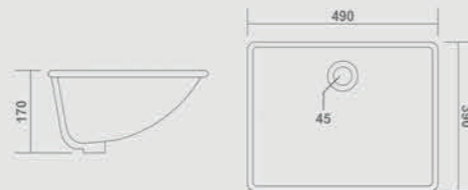

COUNTER BASIN

OPEL - 5004

L 490 W 390 H 170mm (19"x15"x7")