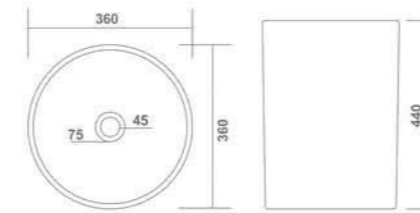

LEVIT - 4001

L 360 W 360 H 445mm (14"x14"x18")

TABLE TOP BASIN

LANCER - 4002

L 360 W 360 H 440mm
(14"x14"x17")

New Arrival

LEO - 4003

L 410 W 410 H 270mm
(16"x16"x11")

TABLE TOP BASIN

AERIAL - 4004
L 910 W 420 H 135mm
(36"x17"x5")

TABLE TOP BASIN

ARENA - B - 4006
L 830 W 315 H 140mm
(33"x12"x6")

New Arrival

New Arrival

ARENA - A - 4005
L 840 W 320 H 115mm
(34"x13"x5")

TITANIC - 4007
L 825 W 415 H 125mm
(32"x16"x5")