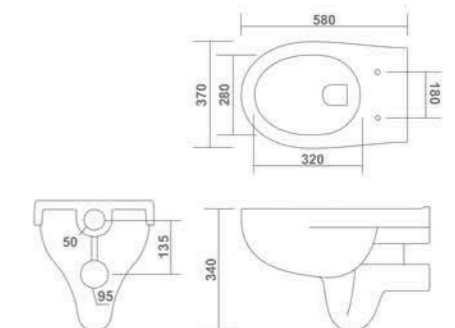

WALL HUNG CLOSET

SANTA - 2033
L 500 W 350 H 360mm

WALL HUNG CLOSET

SAND - 2035
L 495 W 360 H 330mm

SIMON - 2034
L 550 W 390 H 390mm

SIMPLE - 2036
L 580 W 370 H 340mm

WATER CLOSET

STRIKE - 3001
 L 545 W 370 H 410mm
 S trap : 100mm (4")