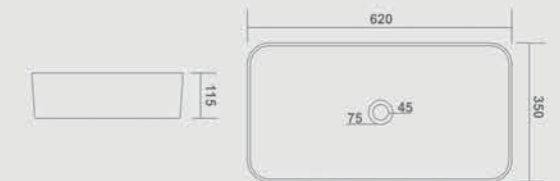

TABLE TOP BASIN

TABLE TOP BASIN

AMBOSE - 4015
L 620 W 410 H 155mm
(24"x16"x6")