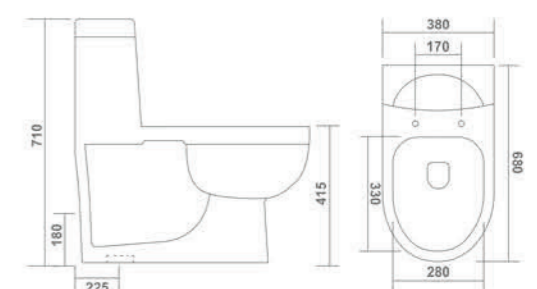

VECTOR - 1019
 L 700 W 380 H 670mm
 S trap : 225mm (9")
 P trap : 180mm (7")

ONE PIECE CLOSET

VISTA - 1018
 L 710 W 375 H 690mm
 S trap : 225mm (9")
 P trap : 180mm (7")

VILLA - 1020
 L 680 W 380 H 710mm
 S trap : 225mm (9")
 P trap : 180mm (7")