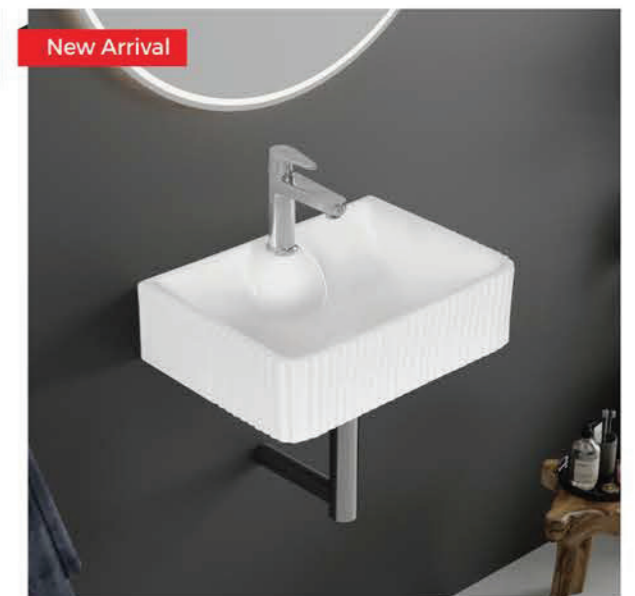

WALL HUNG BASIN

MINI TAJ - 8022
L 460 W 335 H 125mm
(18"x13"x5")

New Arrival

LILY - 8025
L 415 W 350 H 135mm
(16"x14"x5")

TYCOON - 8023
L 435 W 300 H 130mm
(17"x12"x5")

PRIME - 8026
L 415 W 310 H 120mm
(16"x12"x5")