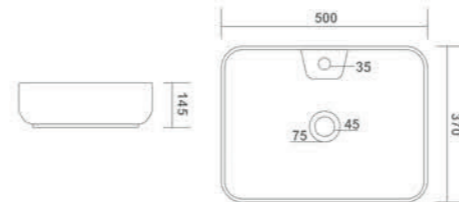

ALTIMA - 4039
L 490 W 300 H 130mm
(19"x12"x5")