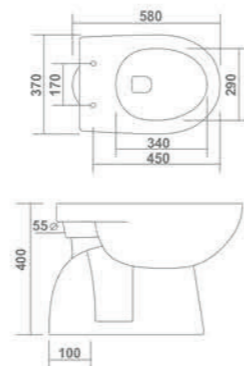

WATER CLOSET

SAINT - 3008
L 510 W 350 H 400mm
S trap : 105mm (4")

WATER CLOSET

SHINE - S - 3010
L 470 W 360 H 400mm
S trap : 100mm (4")

CONCEALED - 3009
L 580 W 370 H 400mm
S trap : 100mm (4")

SHINE - P - 3011
L 470 W 360 H 400mm
P trap : 180mm (7")

WATER CLOSET

EWC - S - 3012
L 470 W 360 H 395mm

ANGLO - S - 3014
L 570 W 470 H 400mm

WATER CLOSET

EWC - P - 3013
L 470 W 360 H 395mm

ANGLO - P - 3015
L 570 W 470 H 400mm

stylish
contemporary
curve

TABLE TOP BASIN