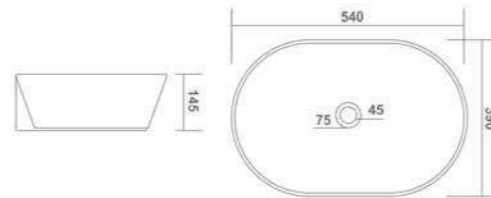

TABLE TOP BASIN

AXE - 4024
L 590 W 400 H 140mm
(23"x16"x6")

TRENT - A - 4027
L 550 W 390 H 120mm
(22"x15"x5")

TABLE TOP BASIN

TYE - 4025
L 560 W 380 H 150mm
(22"x15"x6")

TRENT - B - 4028
L 550 W 390 H 120mm
(22"x15"x5")

TUB - 4026
L 560 W 385 H 150mm
(22"x15"x6")

ACECON - 4029
L 595 W 450 H 180mm
(23"x18"x7")

TABLE TOP BASIN

ASTRIK - 4030
L 540 W 390 H 145mm
(21"x15"x6")

ADOBE - 4033
L 520 W 430 H 120mm
(20"x17"x5")

TABLE TOP BASIN

TRAVEL - 4031
L 535 W 420 H 145mm
(21"x17"x6")

TOKYO - 4034
L 510 W 400 H 145mm
(20"x16"x6")

TIMBER - 4032
L 520 W 385 H 150mm
(20"x15"x6")

THEORY - A - 4035
L 500 W 380 H 110mm
(20"x15"x4")

TABLE TOP BASIN