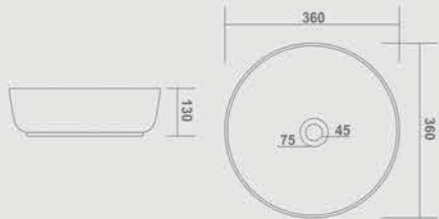

MINI TAILOR - 4074
L 350 W 270 H 135mm
(14"x11"x5")