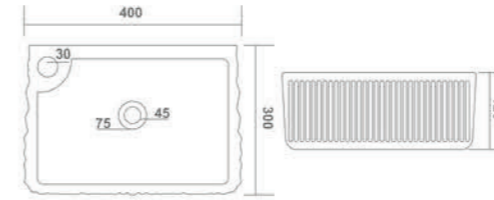

New Arrival

WALL HUNG BASIN

TOPAZ - 8027
L 420 W 350 H 135mm
(17"x14"x5")

PRIME PLUS - 8030
L 400 W 300 H 120mm
(16"x12"x5")

THEORY - C - 8028
L 410 W 310 H 110mm
(16"x12"x4")

RIVAL - 8031
L 410 W 335 H 160mm
(16"x13"x6")