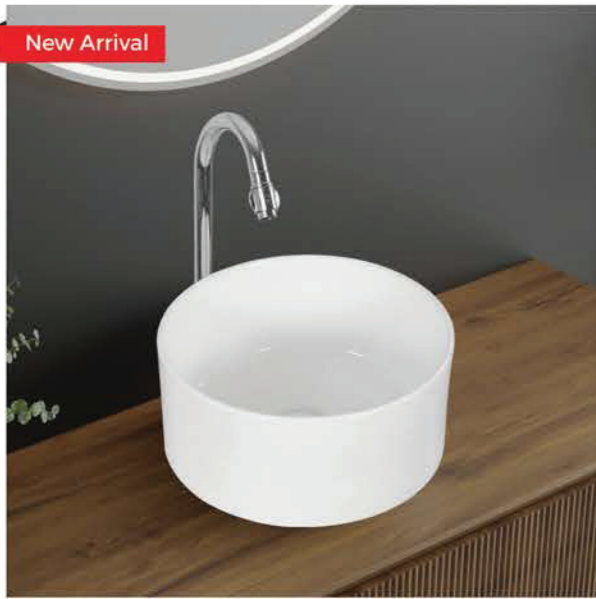

FUSION - 4067
L 365 W 365 H 155mm
(15"x15"x6")

TABLE TOP BASIN

New Arrival

MOZIO - 4066
L 365 W 365 H 175mm
(15"x15"x7")