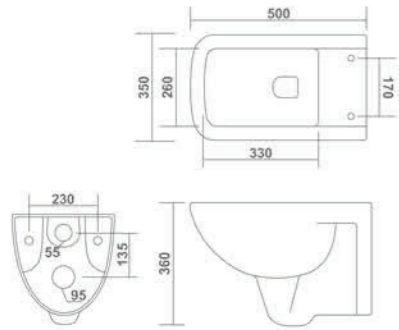

WALL HUNG CLOSET