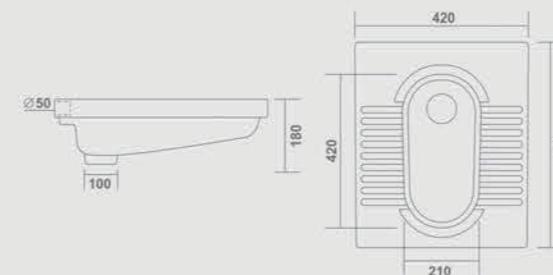

URINAL

PAN

ORISSA PAN - 23"
L 450 W 590 H 310mm