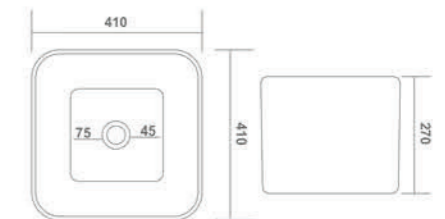

WATER CLOSET

EWC - S - 3012
L 470 W 360 H 395mm

ANGLO - S - 3014
L 570 W 470 H 400mm

WATER CLOSET

EWC - P - 3013
L 470 W 360 H 395mm

ANGLO - P - 3015
L 570 W 470 H 400mm

stylish
contemporary
curve

TABLE TOP BASIN

LEVIT - 4001

L 360 W 360 H 445mm (14"x14"x18")

TABLE TOP BASIN

LANCER - 4002

L 360 W 360 H 440mm
(14"x14"x17")

New Arrival

LEO - 4003

L 410 W 410 H 270mm
(16"x16"x11")

TABLE TOP BASIN

AERIAL - 4004
L 910 W 420 H 135mm
(36"x17"x5")

TABLE TOP BASIN

ARENA - B - 4006
L 830 W 315 H 140mm
(33"x12"x6")

New Arrival

New Arrival

ARENA - A - 4005
L 840 W 320 H 115mm
(34"x13"x5")

TITANIC - 4007
L 825 W 415 H 125mm
(32"x16"x5")