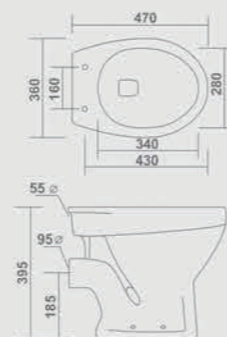

WATER CLOSET

SAINT - 3008
L 510 W 350 H 400mm
S trap : 105mm (4")

WATER CLOSET

SHINE - S - 3010
L 470 W 360 H 400mm
S trap : 100mm (4")

CONCEALED - 3009
L 580 W 370 H 400mm
S trap : 100mm (4")

SHINE - P - 3011
L 470 W 360 H 400mm
P trap : 180mm (7")

WATER CLOSET

EWC - S - 3012
L 470 W 360 H 395mm

ANGLO - S - 3014
L 570 W 470 H 400mm

WATER CLOSET

EWC - P - 3013
L 470 W 360 H 395mm

ANGLO - P - 3015
L 570 W 470 H 400mm

stylish
contemporary
curve

TABLE TOP BASIN

LEVIT - 4001

L 360 W 360 H 445mm (14"x14"x18")

TABLE TOP BASIN

LANCER - 4002

L 360 W 360 H 440mm
(14"x14"x17")

New Arrival

LEO - 4003

L 410 W 410 H 270mm
(16"x16"x11")