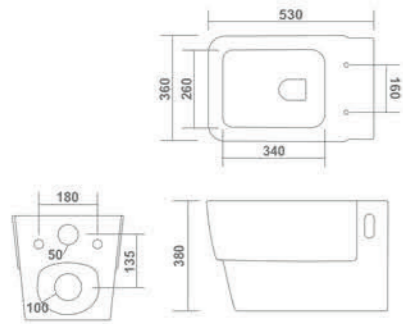

WALL HUNG CLOSET

SWORD - 2009
L 530 W 360 H 380mm

STUDIO - 2011
L 485 W 350 H 365mm

WALL HUNG CLOSET

SUMMER - 2010
L 490 W 365 H 340mm

SALVIA - 2012
L 480 W 345 H 360mm

WALL HUNG CLOSET

SAM - 2013
L 535 W 360 H 360mm