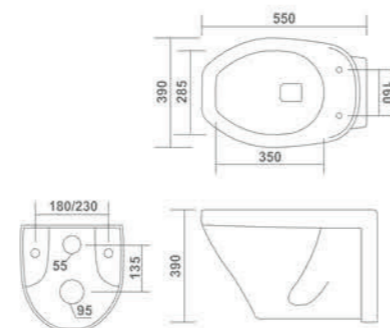

WALL HUNG CLOSET

SANTA - 2033
L 500 W 350 H 360mm

WALL HUNG CLOSET

SAND - 2035
L 495 W 360 H 330mm

SIMON - 2034
L 550 W 390 H 390mm

SIMPLE - 2036
L 580 W 370 H 340mm

WATER CLOSET

STRIKE - 3001
 L 545 W 370 H 410mm
 S trap : 100mm (4")