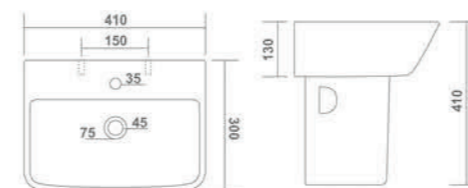

RANGE - 7055
L 440 W 370 H 450mm
(17"x15"x18")

RIVAL - 7056
L 410 W 335 H 440mm
(16"x13"x17")

RYZEN - 7054
L 455 W 345 H 420mm
(18"x14"x17")

RENTO - 7057
L 410 W 300 H 410mm
(16"x12"x16")

WALL HUNG BASIN

ROCKET - 8001
L 560 W 355 H 130mm (22"x14"x5")