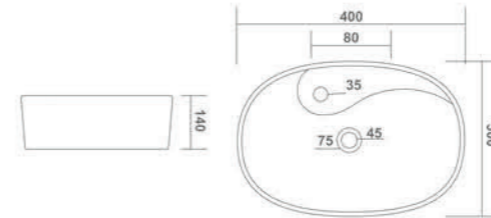

TWIST - 8029
L 405 W 305 H 120mm
(16"x12"x5")

THEO - 8032
L 405 W 310 H 150mm
(16"x12"x6")

WALL HUNG BASIN

AMAZE - 8033
L 400 W 300 H 120mm
(16"x12"x5")

TAYLOR - 8036
L 400 W 300 H 140mm
(16"x12"x6")

WALL HUNG BASIN