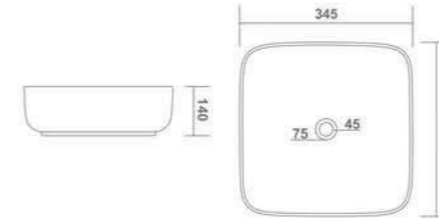

TORQUE - 4076
L 315 W 250 H 125mm
(12"x10"x5")