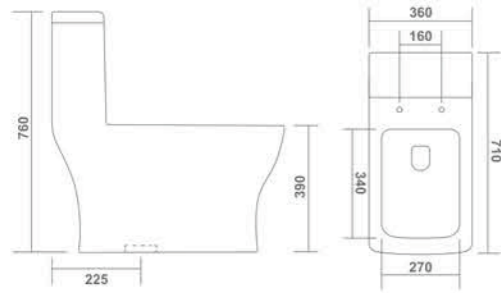

VENUS - 1005

L 690 W 360 H 775mm
S trap : 225mm, 300mm (9", 12")

ONE PIECE CLOSET

VINTAGE - 1006

L 710 W 360 H 760mm
S trap : 225mm (9")

VIBE - 1007

L 700 W 365 H 740mm
S trap : 225mm (9")

ONE PIECE CLOSET