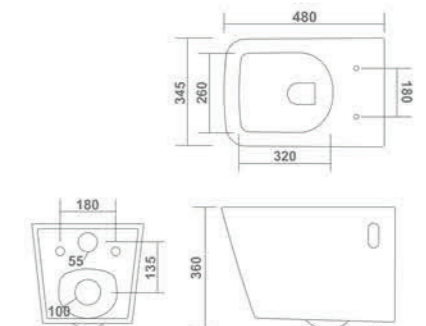

WALL HUNG CLOSET

SWORD - 2009
L 530 W 360 H 380mm

STUDIO - 2011
L 485 W 350 H 365mm

WALL HUNG CLOSET

SUMMER - 2010
L 490 W 365 H 340mm

SALVIA - 2012
L 480 W 345 H 360mm

WALL HUNG CLOSET

SAM - 2013
L 535 W 360 H 360mm