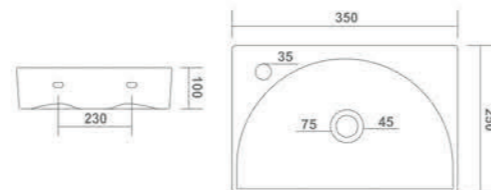

TITAN - 8039
L 360 W 285 H 115mm
(14"x11"x5")

ROVER - 8042
L 360 W 245 H 140mm
(14"x10"x6")

THUNDER - 8040
L 350 W 350 H 100mm
(14"x14"x4")

AROMA - 8043
L 335 W 300 H 115mm
(13"x12"x5")

TOYESH - 8041
L 350 W 250 H 100mm
(14"x10"x4")