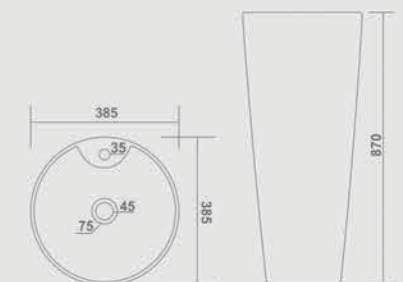

slender stuff
of dimension

ONE PIECE BASIN

HARRIER - 6001
L 420 W 420 H 860mm (17"x17"x34")

ONE PIECE BASIN

HUSKY - 6002
L 325 W 345 H 820mm
(13"x14"x32")

HORNET - 6003
L 410 W 410 H 860mm
(16"x16"x34")

ONE PIECE BASIN

HAWK - 6004
L 410 W 410 H 840mm
(16"x16"x33")

ONE PIECE BASIN

HEART - 6006
L 385 W 385 H 870mm
(15"x15"x34")

HAPPY - 6005
L 380 W 380 H 870mm
(15"x15"x34")

HILL - 6007
L 385 W 385 H 870mm
(15"x15"x34")

WALL INTEGRATED WASH BASIN