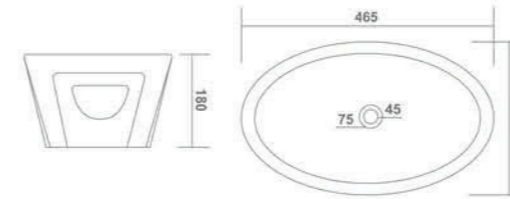

COUNTER BASIN

OPEL - 5004

L 490 W 390 H 170mm (19"x15"x7")

COUNTER BASIN

OCEAN- A - 5005

L 465 W 320 H 180mm
(18"x13"x7")

OCEAN- B - 5006

L 560 W 400 H 180mm
(22"x16"x7")