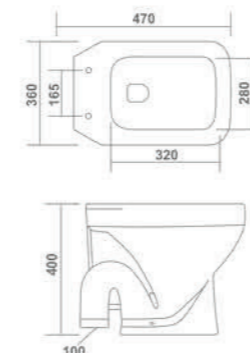

SPRING - 3006
 L 550 W 370 H 400mm
 S trap : 95mm (4")
 P trap : 180mm (7")

WATER CLOSET

SOLID - 3005
 L 530 W 360 H 400mm
 S trap : 85mm (4")
 P trap : 180mm (7")

SPICE - 3007
 L 515 W 390 H 400mm
 S trap : 110mm (4")

WATER CLOSET

SAINT - 3008
L 510 W 350 H 400mm
S trap : 105mm (4")

WATER CLOSET

SHINE - S - 3010
L 470 W 360 H 400mm
S trap : 100mm (4")

CONCEALED - 3009
L 580 W 370 H 400mm
S trap : 100mm (4")

SHINE - P - 3011
L 470 W 360 H 400mm
P trap : 180mm (7")