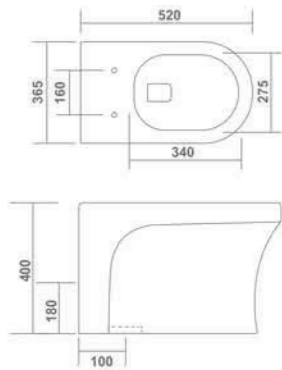

WATER CLOSET

SUPER - 3004
L 520 W 365 H 400mm
S trap : 100mm (4")
P trap : 180mm (7")