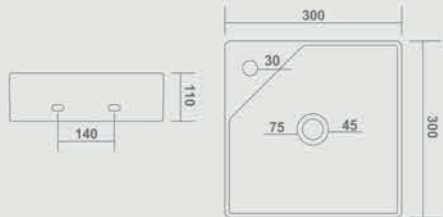

TITUS - 8044
L 315 W 310 H 150mm
(12"x12"x6")

WALL HUNG BASIN

ART - 8045
L 305 W 310 H 120mm
(12"x12"x5")

TRUST - 8048
L 300 W 350 H 110mm
(12"x14"x4")

WALL HUNG BASIN

TROY - 8046
L 305 W 330 H 140mm
(12"x13"x6")

AXIS - 8049
L 300 W 235 H 120mm
(12"x9"x5")

RALLY - 8047
L 330 W 260 H 200mm
(13"x10"x8")

RESSO - 8050
L 305 W 270 H 150mm
(12"x11"x6")

CORNER BASIN

THOR - 8051
L 500 W 350 H 120mm
(20"x14"x5")

AVANTE - 8052
L 300 W 300 H 110mm
(12"x12"x4")