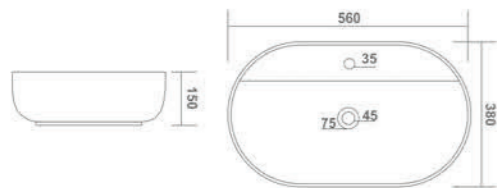

TABLE TOP BASIN

AXE - 4024
L 590 W 400 H 140mm
(23"x16"x6")

TRENT - A - 4027
L 550 W 390 H 120mm
(22"x15"x5")

TABLE TOP BASIN

TYE - 4025
L 560 W 380 H 150mm
(22"x15"x6")

TRENT - B - 4028
L 550 W 390 H 120mm
(22"x15"x5")