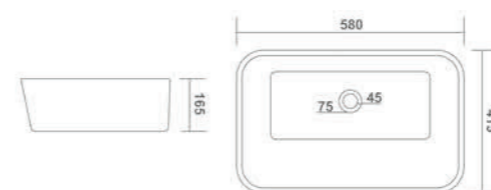

AUDI - 4021
L 615 W 360 H 150mm
(24"x14"x6")

TABLE TOP BASIN

TAJ - 4019
L 610 W 410 H 130mm
(24"x16"x5")

ASIAN - B - 4022
L 605 W 380 H 140mm
(24"x15"x6")

TOMB - B - 4020
L 610 W 410 H 145mm
(24"x16"x6")

AQUA - 4023
L 580 W 415 H 165mm
(23"x16"x6")