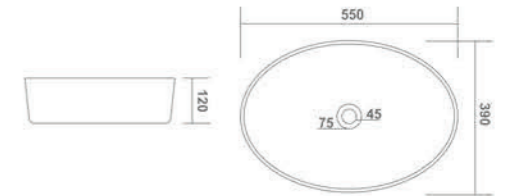

TABLE TOP BASIN

AXE - 4024
L 590 W 400 H 140mm
(23"x16"x6")

TRENT - A - 4027
L 550 W 390 H 120mm
(22"x15"x5")

TABLE TOP BASIN

TYE - 4025
L 560 W 380 H 150mm
(22"x15"x6")

TRENT - B - 4028
L 550 W 390 H 120mm
(22"x15"x5")