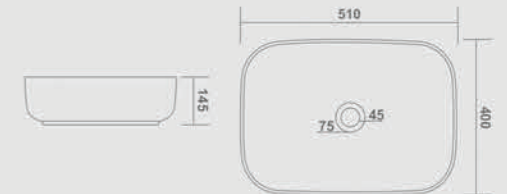

TABLE TOP BASIN

ADOBE - 4033
L 520 W 430 H 120mm
(20"x17"x5")

TABLE TOP BASIN