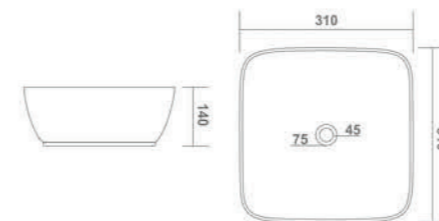

TALENT - 4073
L 360 W 360 H 130mm
(14"x14"x5")

MINI TAILOR - 4074
L 350 W 270 H 135mm
(14"x11"x5")

TORONTO - 4075
L 345 W 345 H 140mm
(14"x14"x6")

TORQUE - 4076
L 315 W 250 H 125mm
(12"x10"x5")

TINY - 4077
L 310 W 310 H 140mm
(12"x12"x6")

TABLE TOP BASIN

ALPHA - 4078
L 310 W 310 H 100mm
(12"x12"x4")

ALVIN - 4079
L 280 W 280 H 125mm
(11"x11"x5")

New Arrival

ALEX - 4080
L 465 W 365 H 245mm
(19"x15"x10")

TABLE TOP BASIN

TOY - 4081
L 650 W 390 H 110mm
(26"x15"x4")