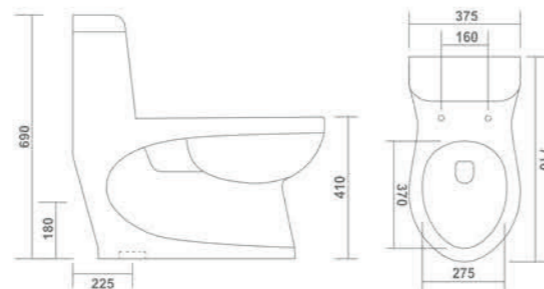

VALLEY - 1014

L 640 W 355 H 730mm
 S trap : 225mm (9")
 P trap : 180mm (7")

VISION - 1016

L 650 W 355 H 685mm
 S trap : 225mm (9")
 P trap : 180mm (7")

ONE PIECE CLOSET

VOLTER - 1017
 L 660 W 360 H 705mm
 S trap : 225mm (9")
 P trap : 180mm (7")

VECTOR - 1019
 L 700 W 380 H 670mm
 S trap : 225mm (9")
 P trap : 180mm (7")

ONE PIECE CLOSET

VISTA - 1018
 L 710 W 375 H 690mm
 S trap : 225mm (9")
 P trap : 180mm (7")

VILLA - 1020
 L 680 W 380 H 710mm
 S trap : 225mm (9")
 P trap : 180mm (7")