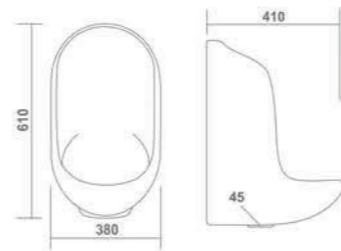

ICON - 9006
L 380 W 410 H 610mm