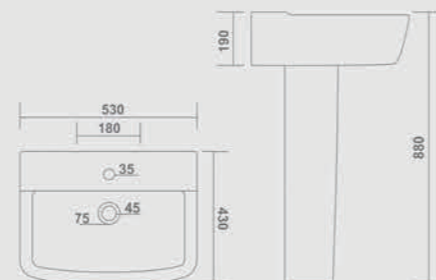

ROTTA - 7007
L 510 W 420 H 840mm
(20"x17"x33")

WASH BASIN WITH FULL PEDESTAL

RADIUS - 7008

L 510 W 410 H 880mm
(20"x16"x35")

RANGE - 7009

L 440 W 370 H 860mm
(17"x15"x34")

RUST - 7010

L 460 W 355 H 830mm
(18"x14"x33")