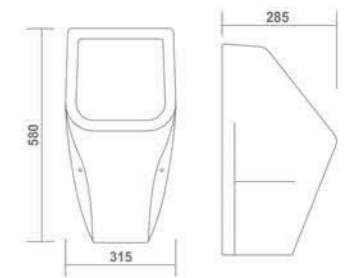

RETRO - A - 8053
L 360 W 360 H 150mm
(14"x14"x6")

CORNER BASIN

TOKEN - 8054
L 360 W 435 H 140mm (14"x17"x6")

RETRO - B - 8055
L 305 W 305 H 130mm (12"x12"x5")

ROOT - 8056
L 440 W 440 H 190mm (17"x17"x7")

ROBIN - 8057
L 380 W 380 H 200mm (15"x15"x8")

IMPERIA - 9001
L 340 W 310 H 1000mm

New Arrival

IRIS - 9002
L 350 W 310 H 680mm

ITZEL - 9003
L 315 W 285 H 580mm

IDEA - 9004
L 335 W 300 H 675mm
(13"x12"x27")

New Arrival

URINAL

ITCOS - 9005
L 290 W 250 H 510mm