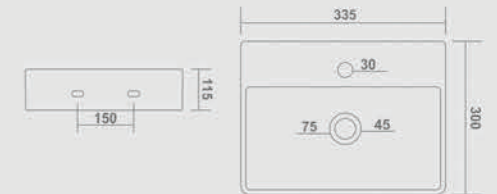

TITAN - 8039
L 360 W 285 H 115mm
(14"x11"x5")

ROVER - 8042
L 360 W 245 H 140mm
(14"x10"x6")

THUNDER - 8040
L 350 W 350 H 100mm
(14"x14"x4")

AROMA - 8043
L 335 W 300 H 115mm
(13"x12"x5")

TOYESH - 8041
L 350 W 250 H 100mm
(14"x10"x4")

TITUS - 8044
L 315 W 310 H 150mm
(12"x12"x6")

WALL HUNG BASIN

ART - 8045
L 305 W 310 H 120mm
(12"x12"x5")

TRUST - 8048
L 300 W 350 H 110mm
(12"x14"x4")

WALL HUNG BASIN

TROY - 8046
L 305 W 330 H 140mm
(12"x13"x6")