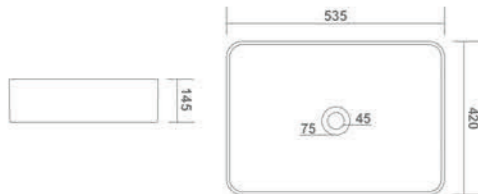

TABLE TOP BASIN

ADOBE - 4033
L 520 W 430 H 120mm
(20"x17"x5")

TABLE TOP BASIN

TIMBER - 4032
L 520 W 385 H 150mm
(20"x15"x6")