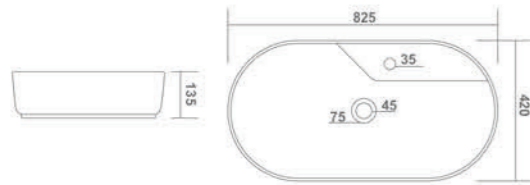

TABLE TOP BASIN

TITANIC PLUS - 4008

L 825 W 420 H 135mm
(32"x17"x5")