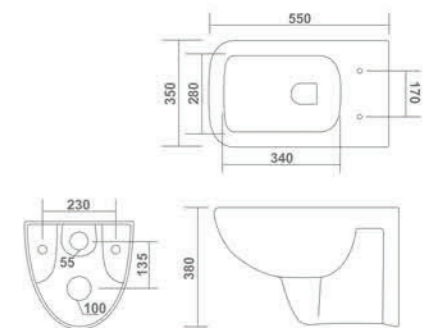

L 665 W 360 H 750mm
S trap : 225mm, 300mm (9".12")
P trap : 180mm (7")

ONE PIECE CLOSET

VIPER - 1010

L 640 W 360 H 720mm
S trap : 100mm, 225mm, 300mm (4", 9", 12")
P trap : 180mm (7")

VERO - 1012

L 640 W 360 H 730mm
S trap : 225mm, 300mm (9".12")
P trap : 180mm (7")

SATIN - 2028
L 520 W 365 H 345mm

WALL HUNG CLOSET

SUN - 2029
L 520 W 370 H 370mm

WALL HUNG CLOSET

STYLE - 2031
L 510 W 370 H 370mm

STYLE - RIMLESS - 2030
L 510 W 360 H 370mm

STONE - 2032
L 550 W 350 H 380mm